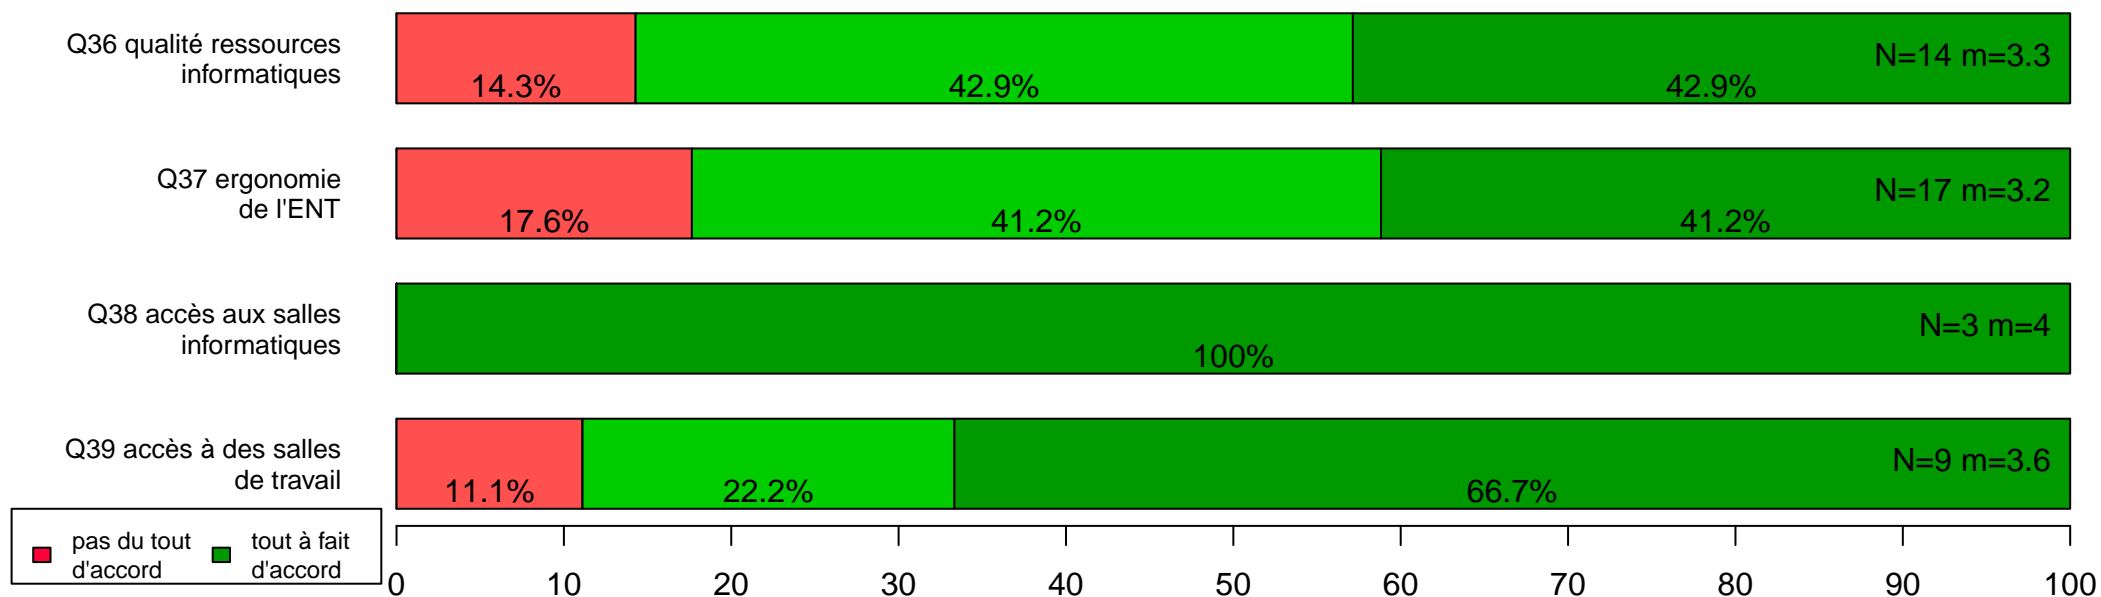

Évaluation des formations – Enquête 2019–2020

LP Met radioprot et secu nucleaire : Technucle radioprot

Environnement pédagogique : les ressources matérielles