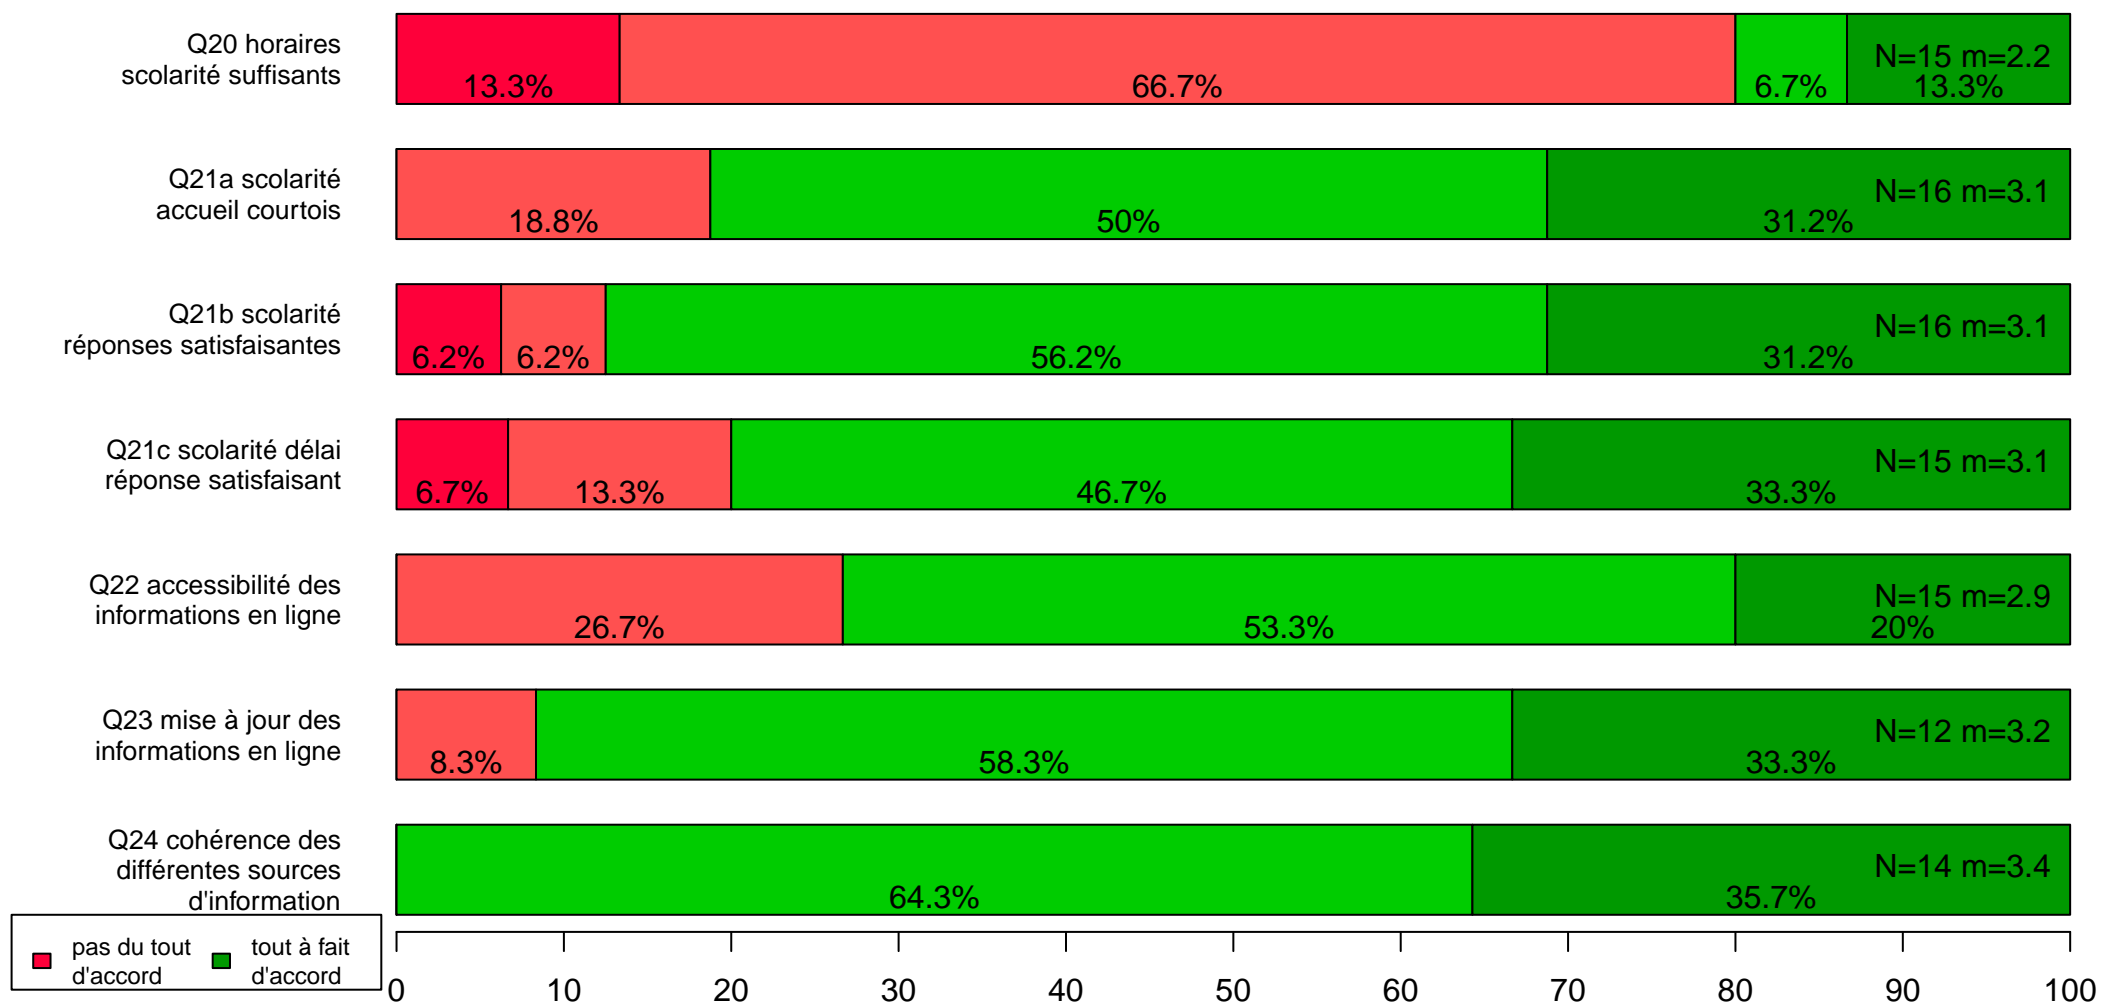

Évaluation des formations – Enquête 2019–2020

LP Met radioprot et secu nucleaire : Techn nucle radioprot

Acces à l'information (1)