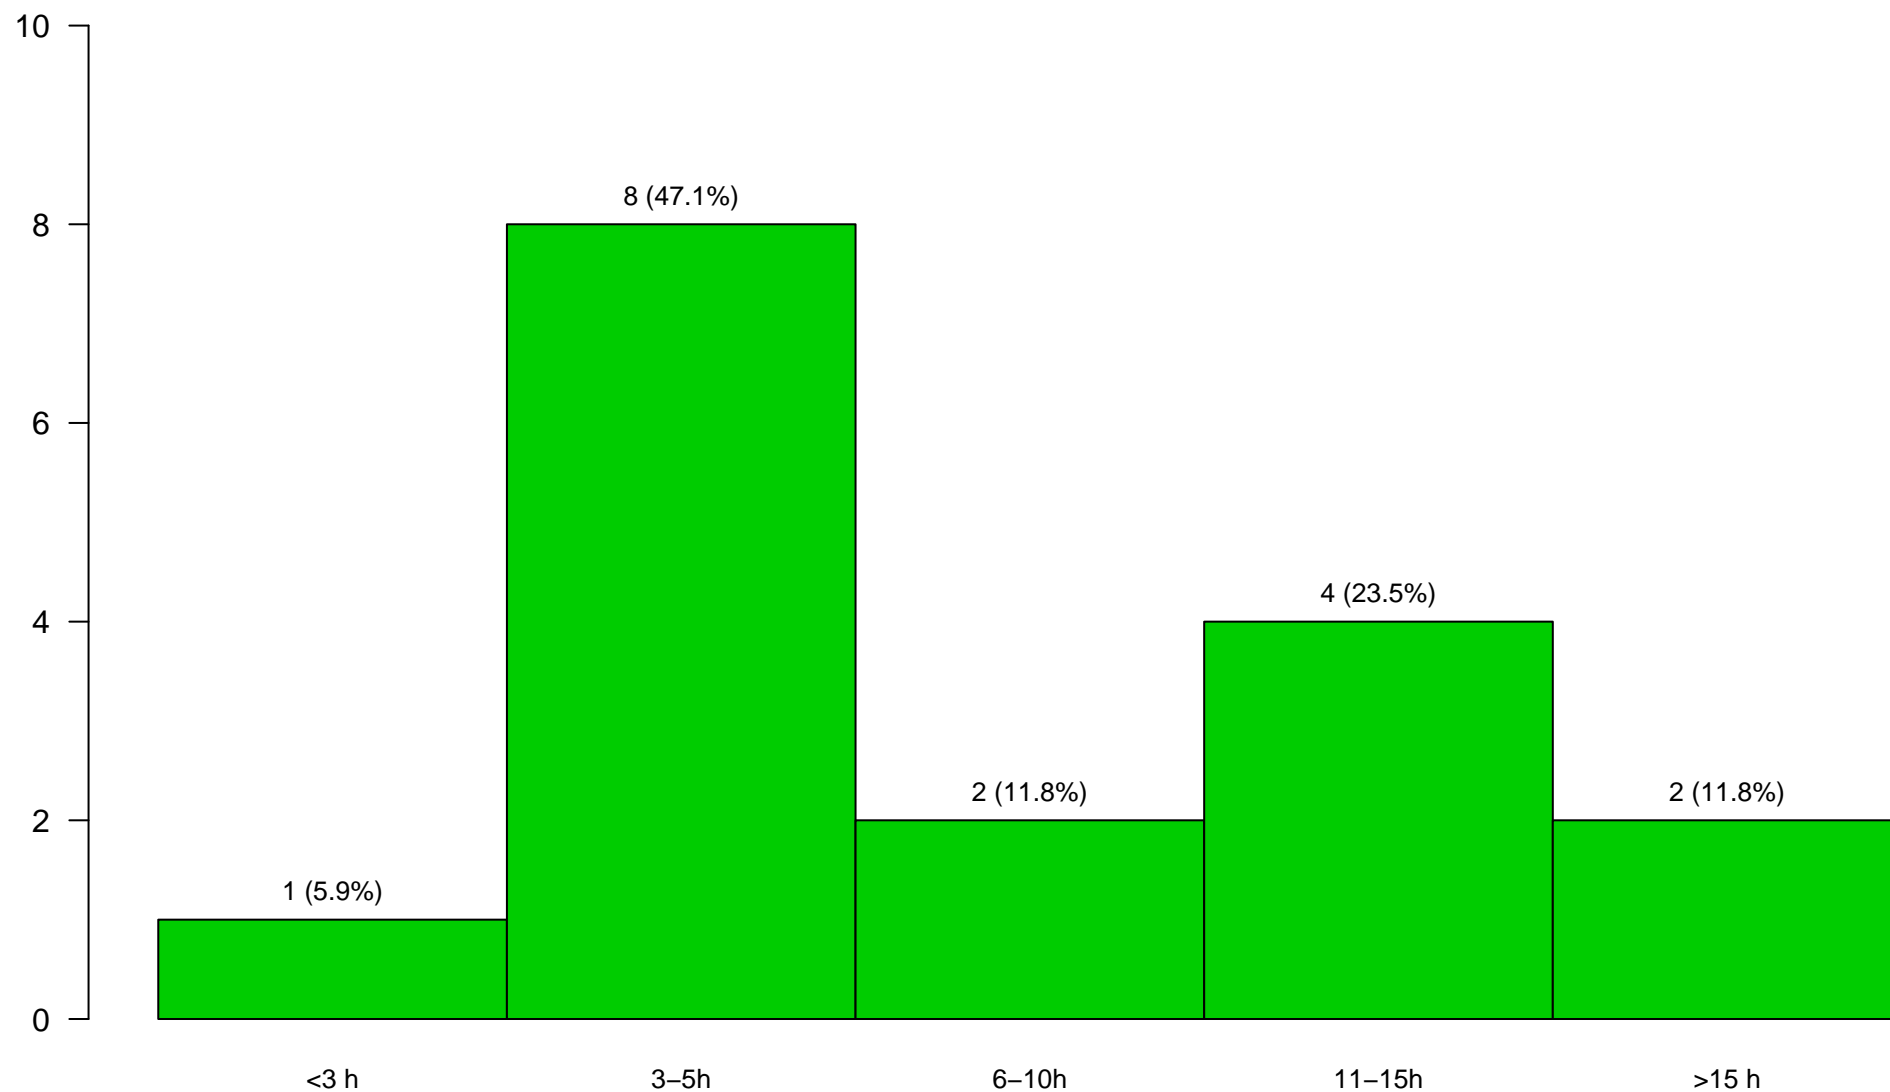

Évaluation des formations – Enquête 2019–2020

LP Met radioprot et secu nucleaire : Techn nucle radioprot

A combien estimez-vous votre temps de travail personnel (hors enseignements) par semaine ?

17 réponses et 0 non réponses