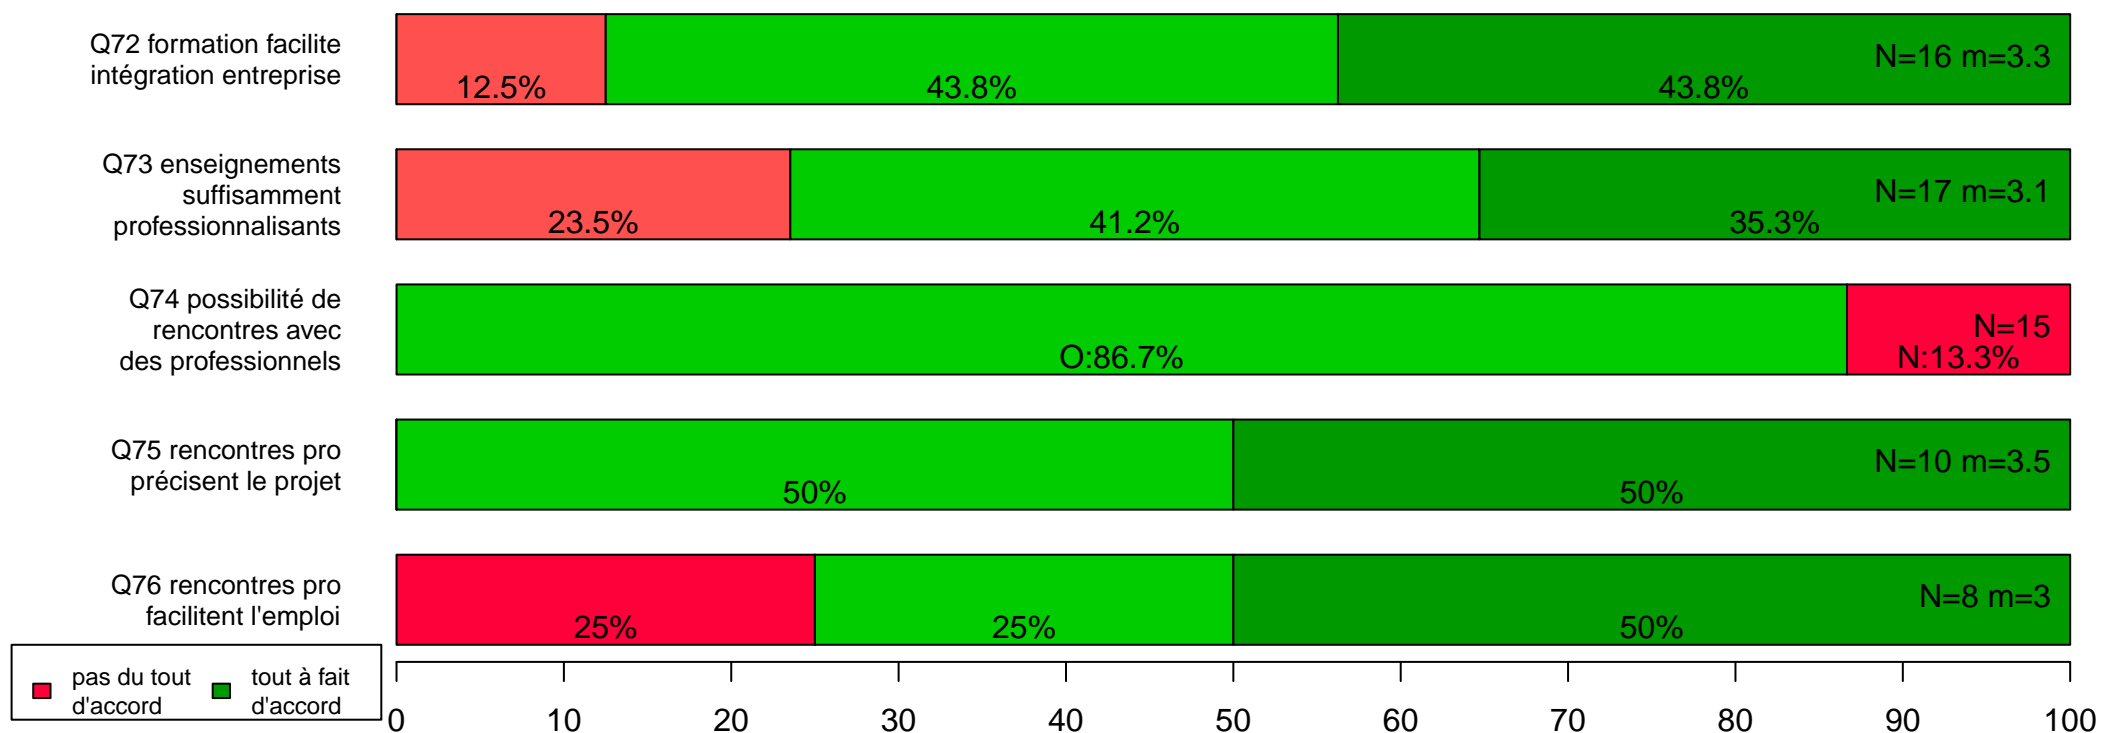

LP Met radioprot et secu nucleaire : Technucle radioprot

Environnement pédagogique : les ressources matérielles

Évaluation des formations – Enquête 2019–2020

LP Met radioprot et secu nucleaire : Technucle radioprot

Environnement pédagogique : les locaux

Évaluation des formations – Enquête 2019–2020

LP Met radioprot et secu nucleaire : Techn nucle radioprot

Professionnalisation : professionnalisation de la formation (1)