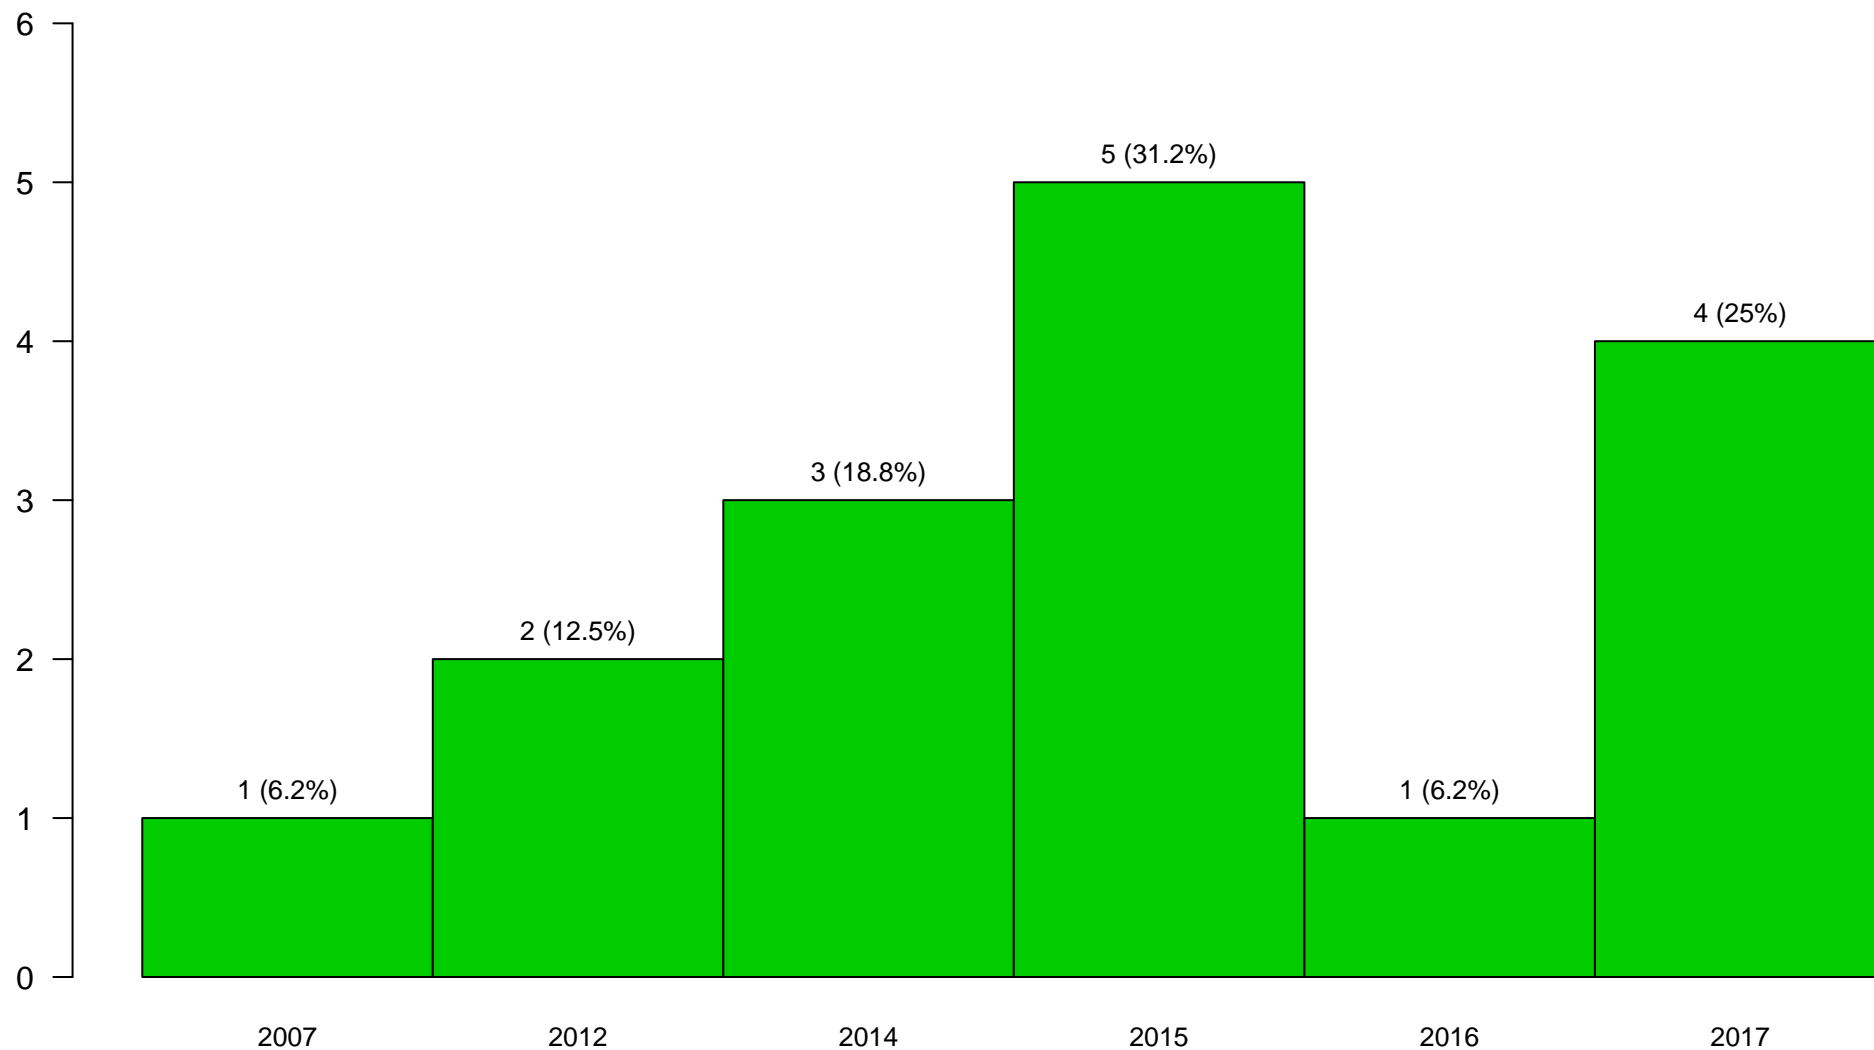

Année d'obtention du baccalauréat

16 réponses et 1 non réponses

Évaluation des formations – Enquête 2019–2020

LP Met radioprot et secu nucleaire : Techn nucle radioprot

Année de première inscription dans le diplôme préparé actuellement (Licence, Master, DUT...)