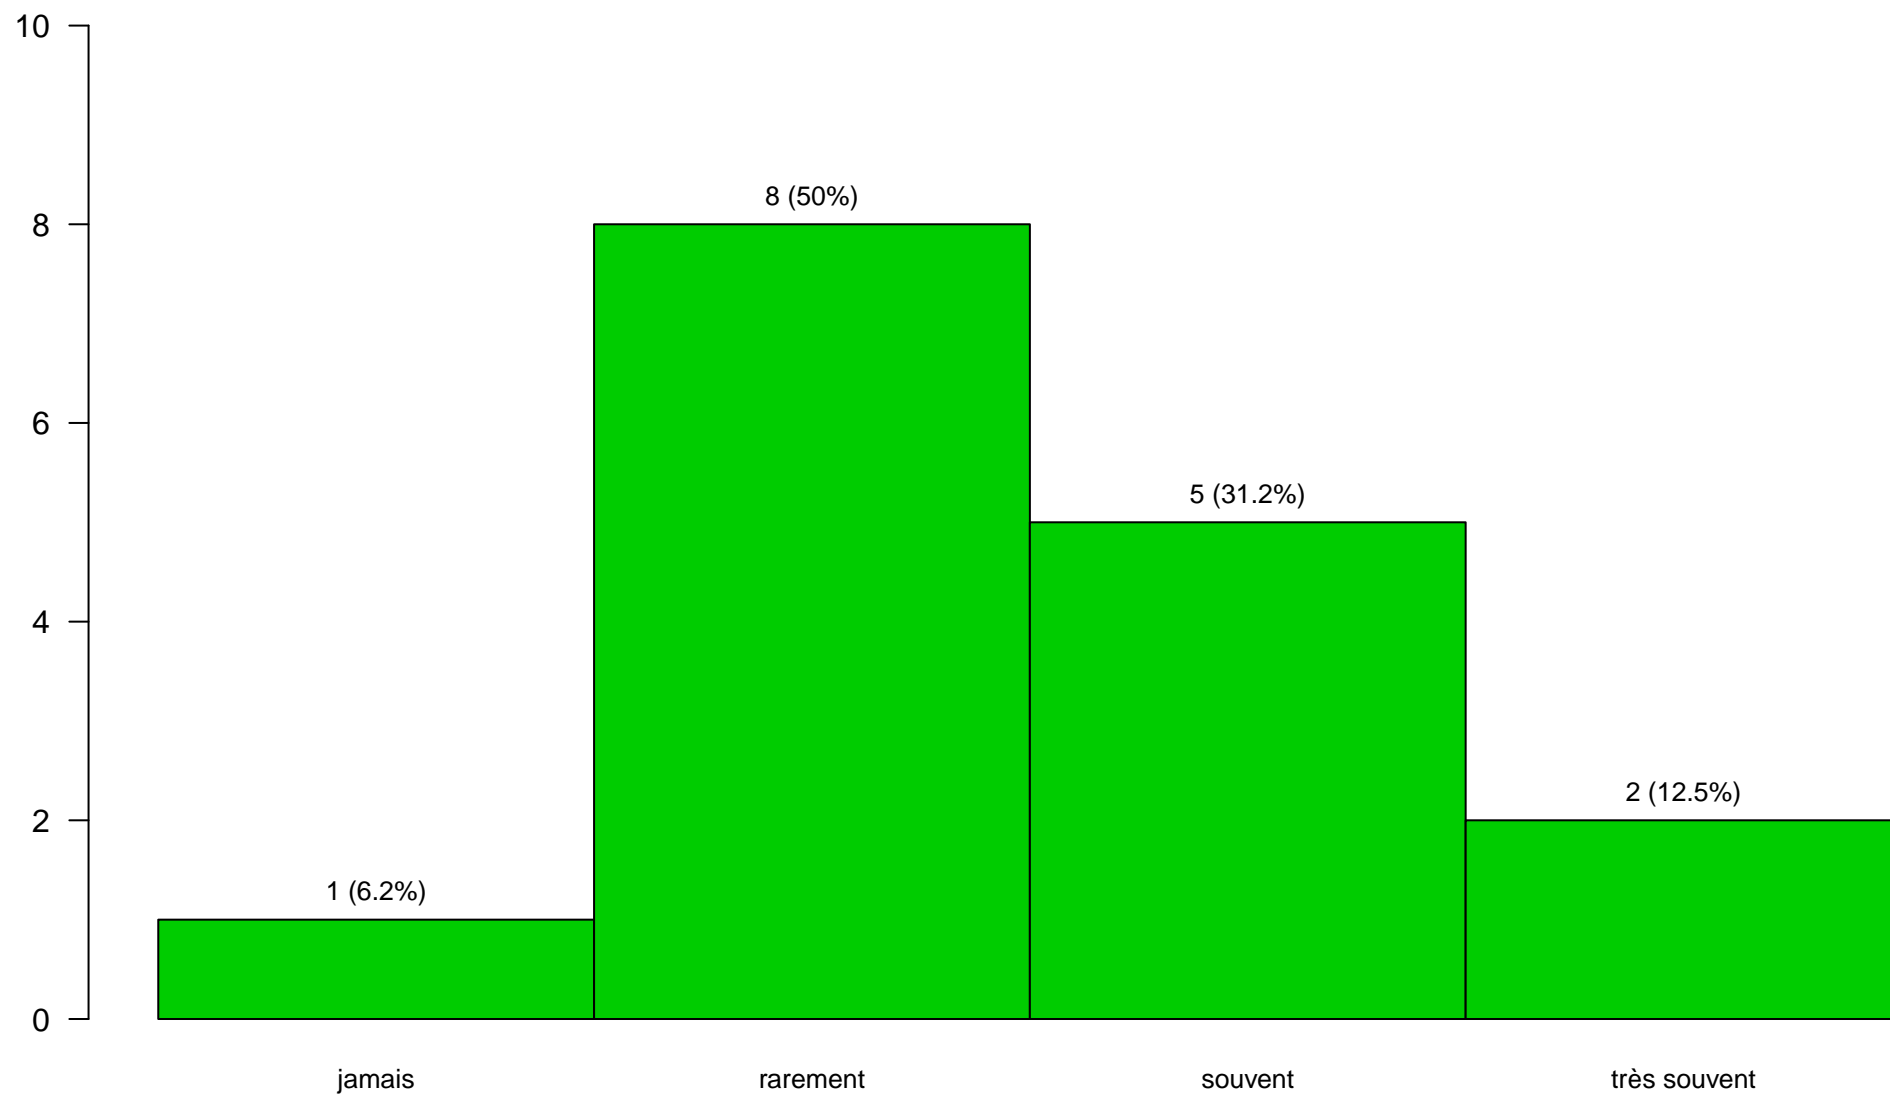

Évaluation des formations – Enquête 2019–2020
LP Met radioprot et secu nucleaire : Techn nucle radioprot

Vous utilisez les ressources pédagogiques disponibles sur l'ENT

16 réponses et 1 non réponses