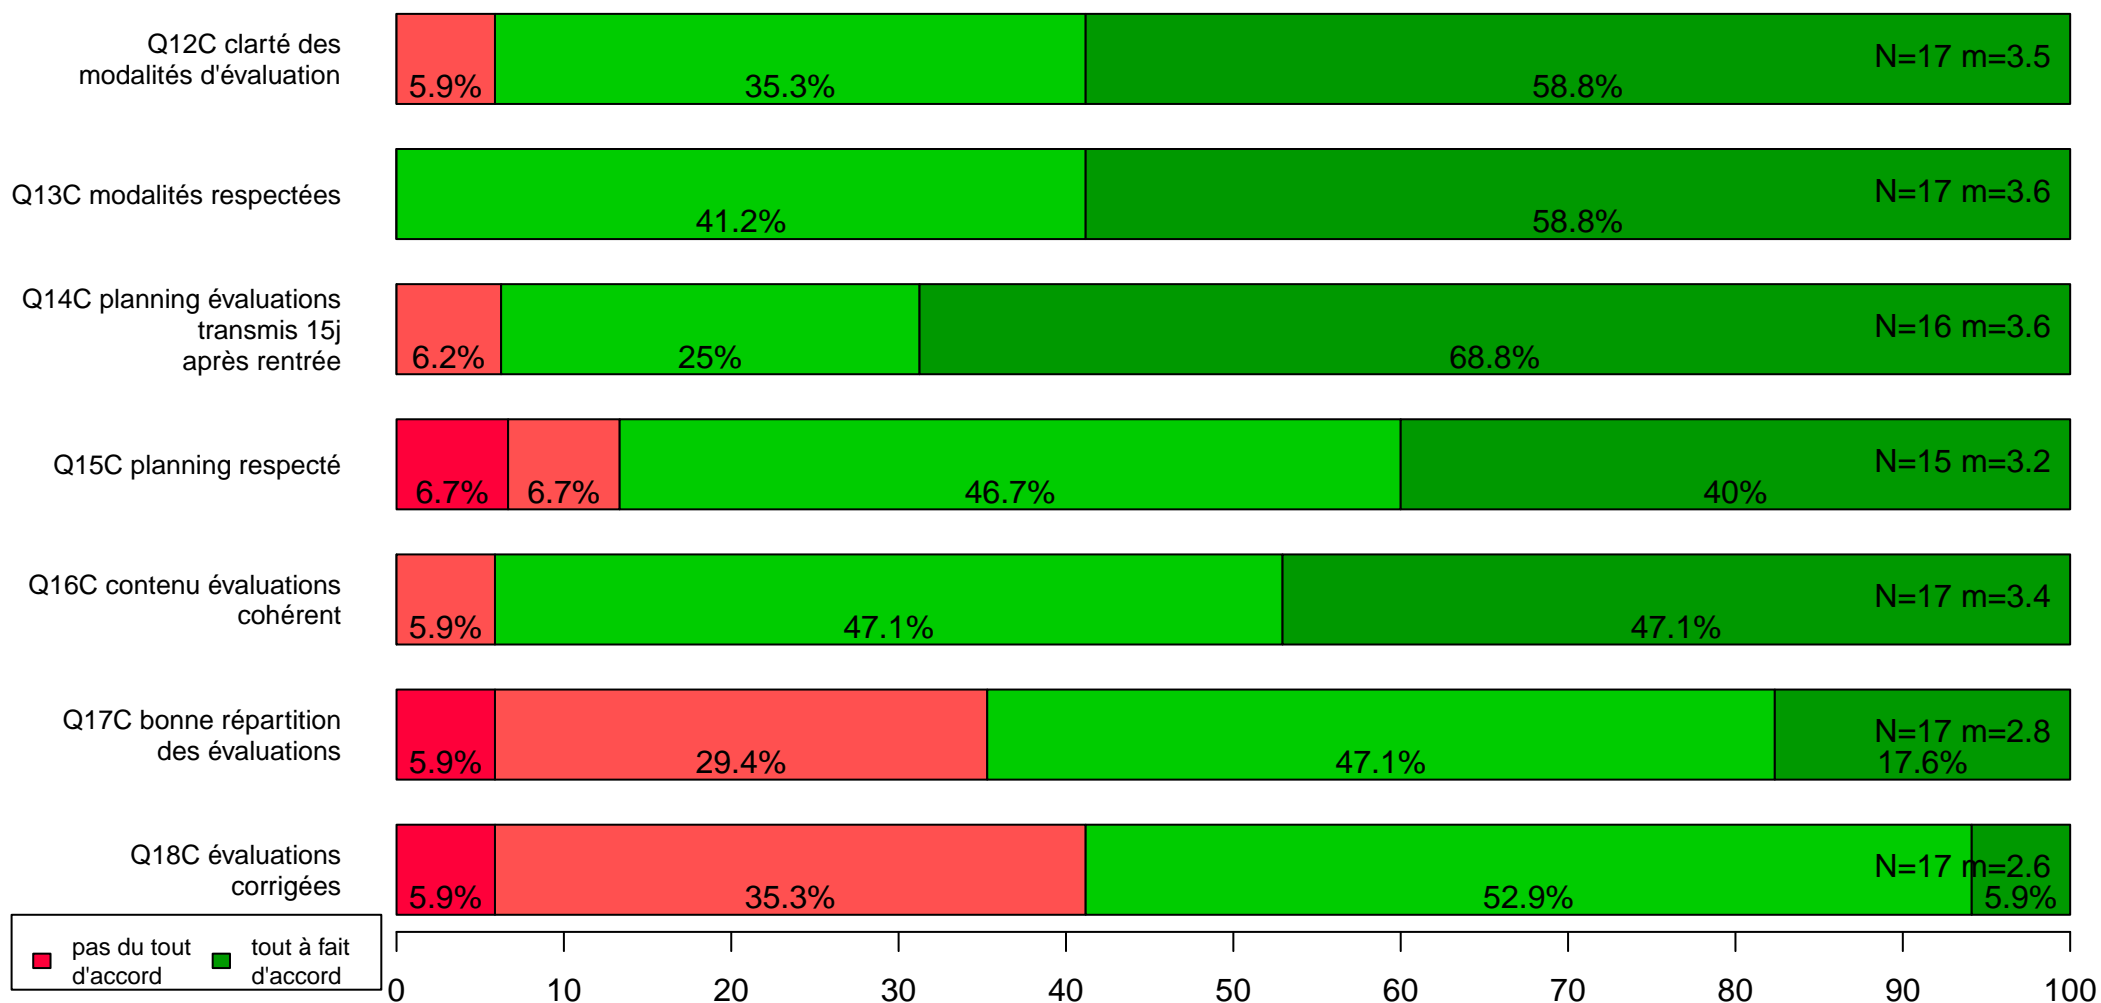

Évaluation des formations – Enquête 2019–2020

LP Met radioprot et secu nucleaire : Techn nucle radioprot

Les modalites d'évaluation des étudiants : Evaluation continue intégrale