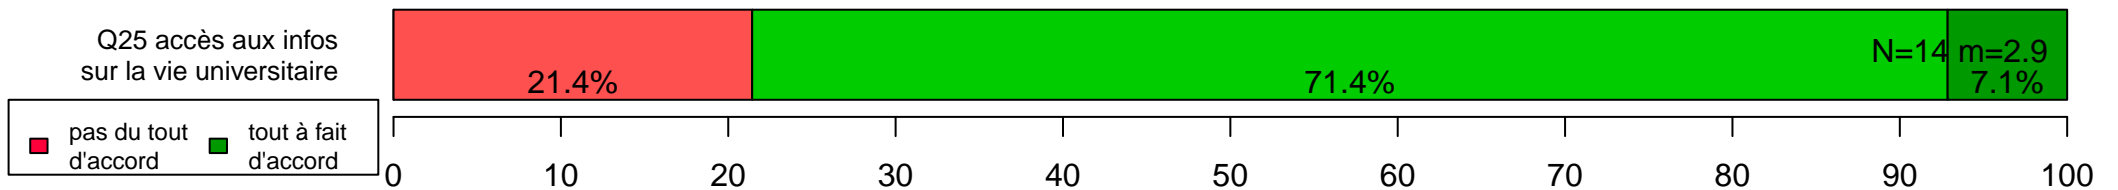

Évaluation des formations – Enquête 2019–2020
LP Met radioprot et secu nucleaire : Techn nucle radioprot

Acces à l'information (2)