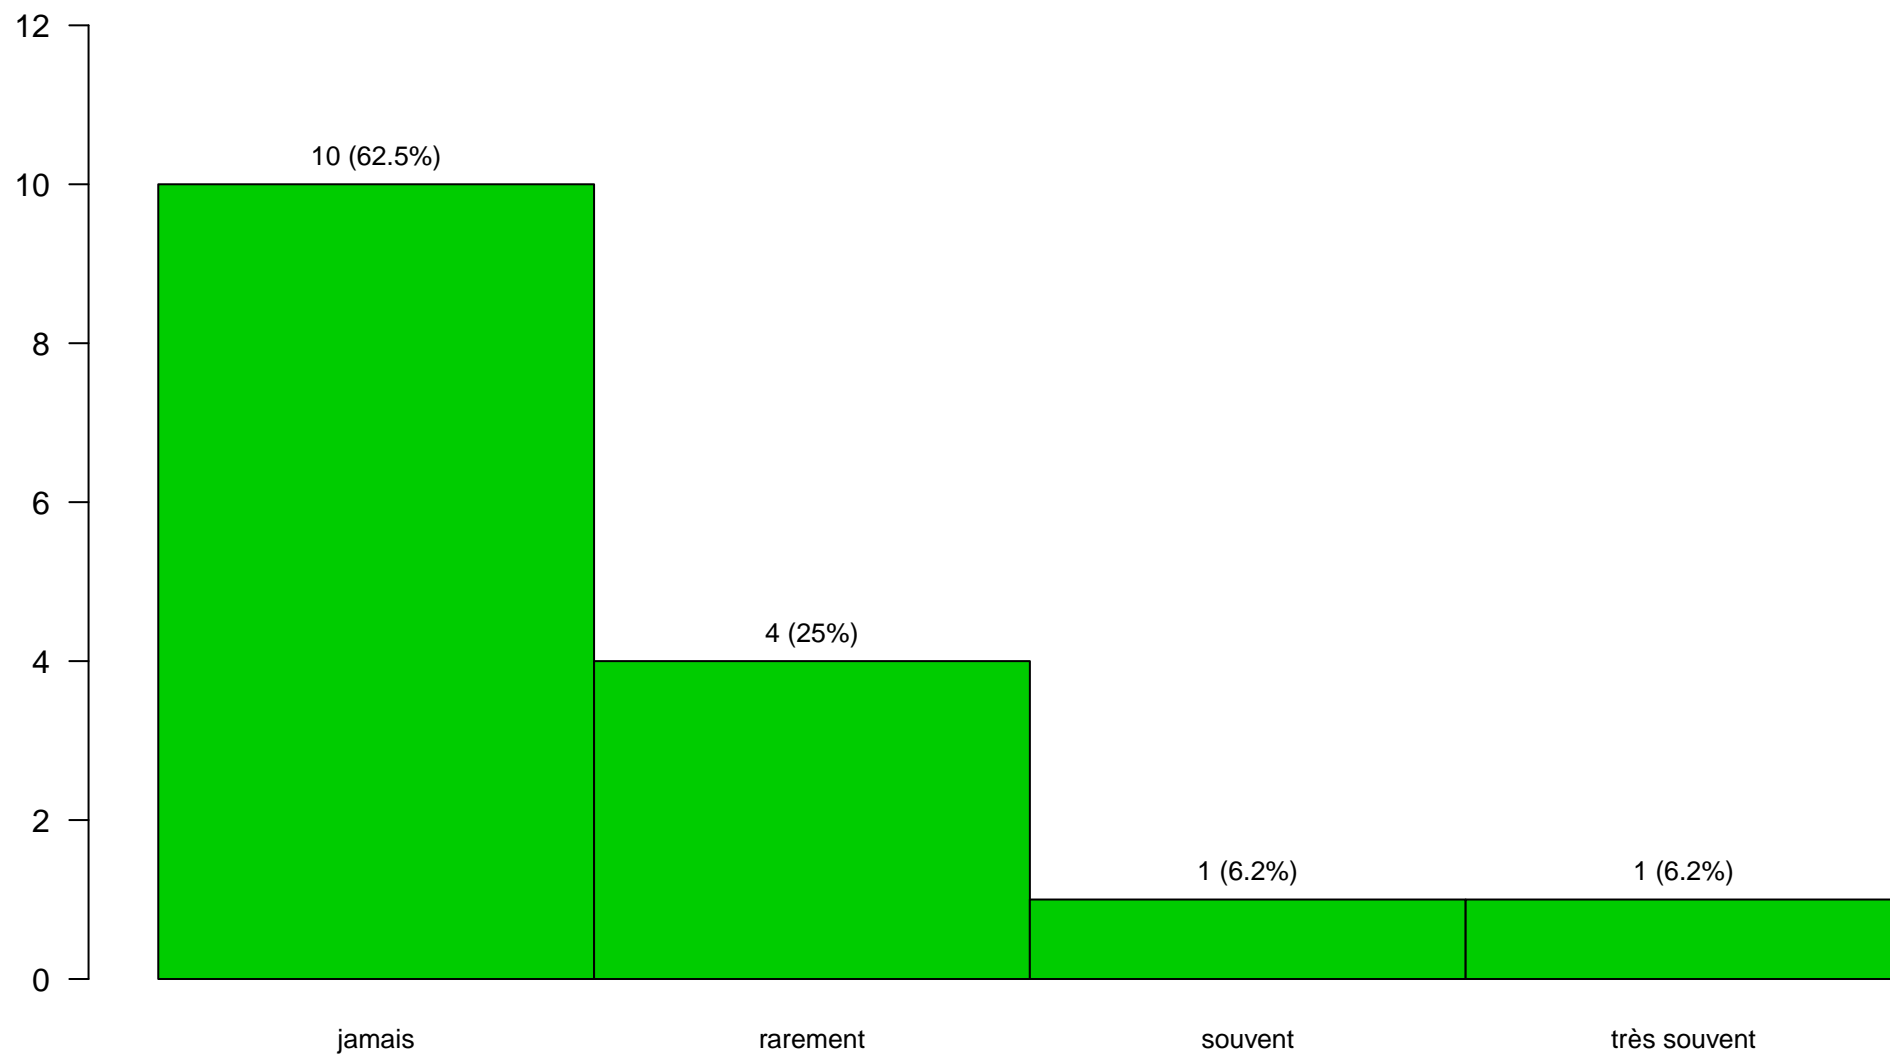

Évaluation des formations – Enquête 2019–2020
LP Met radioprot et secu nucleaire : Techn nucle radioprot

Vous fréquentez les bibliothèques universitaires

16 réponses et 1 non réponses