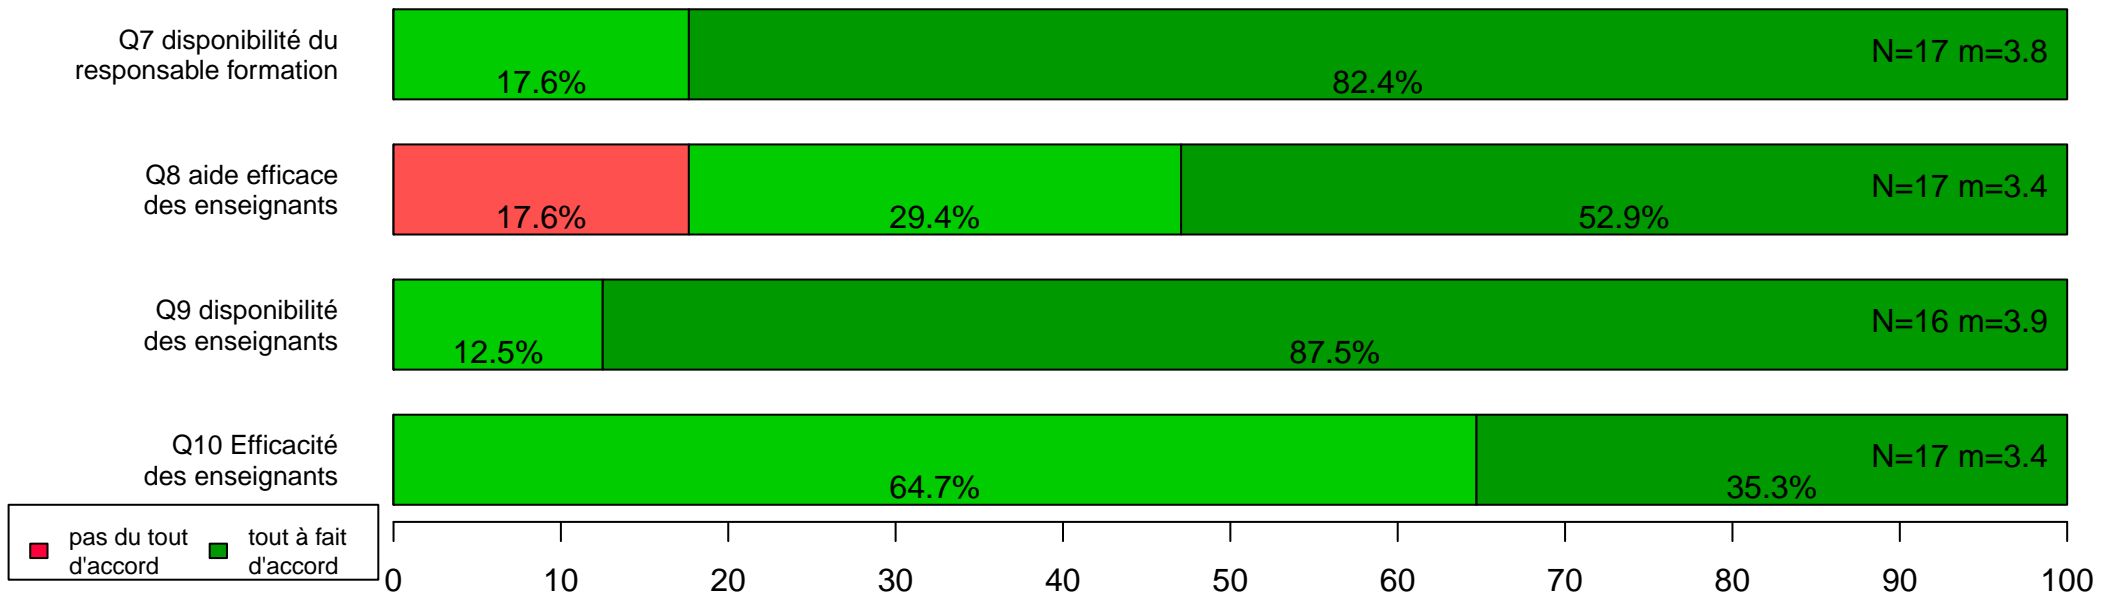

Évaluation des formations – Enquête 2019–2020
LP Met radioprot et secu nucleaire : Techn nucle radioprot

L'accompagnement pédagogique