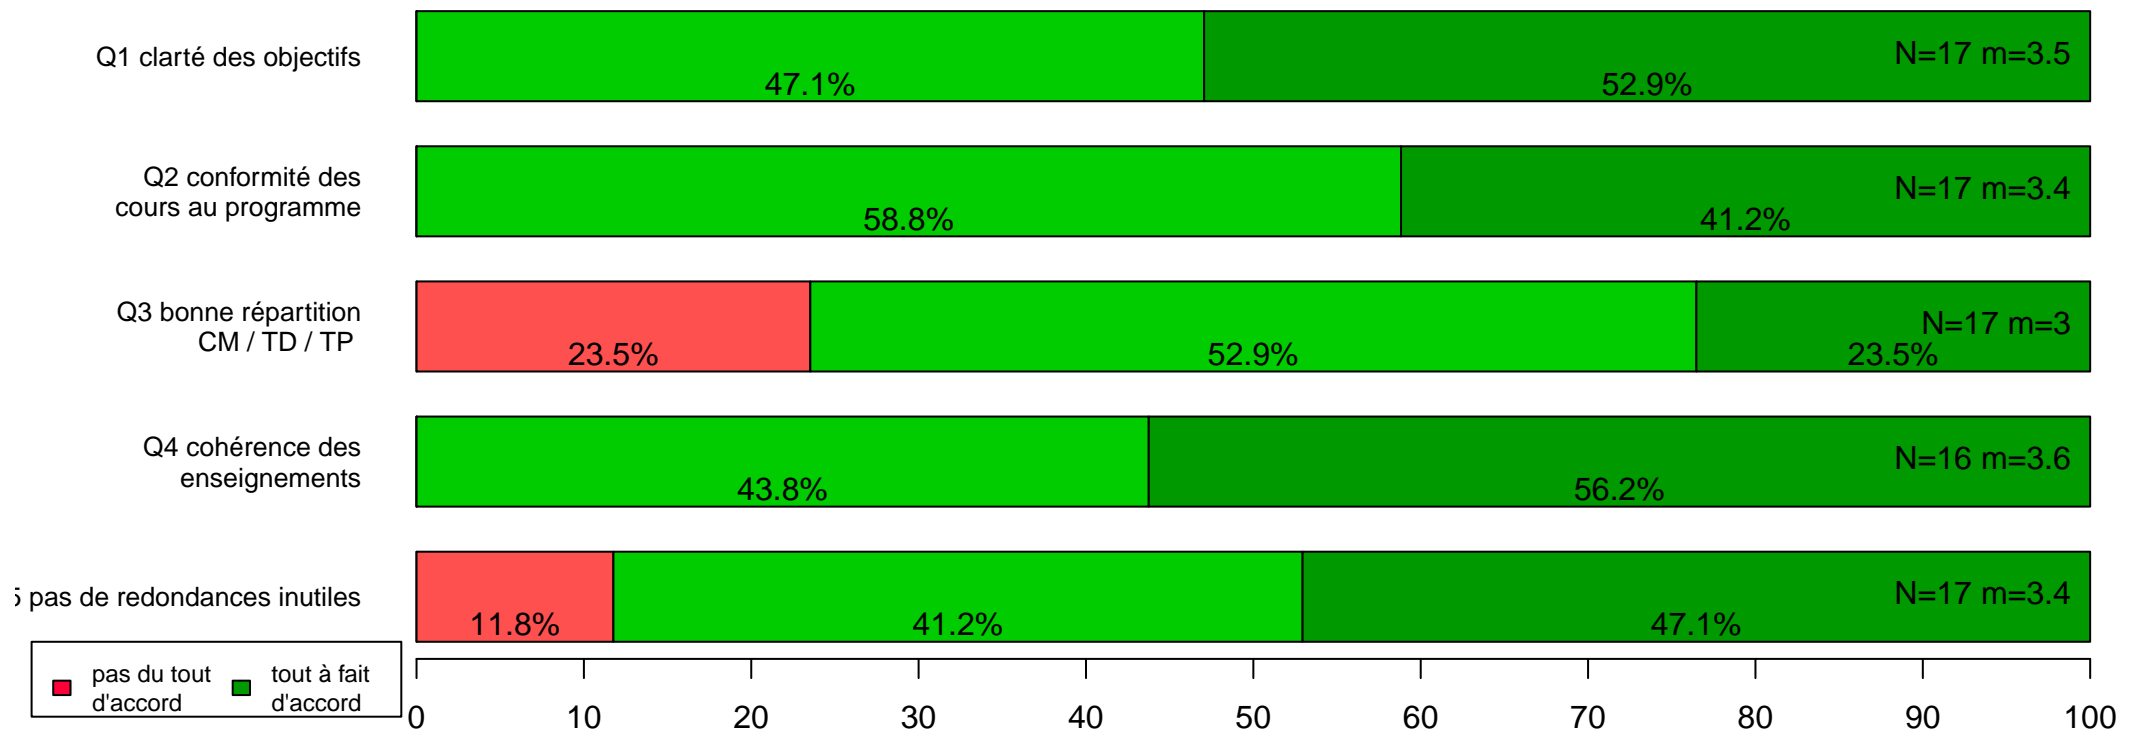

Évaluation des formations – Enquête 2019–2020

LP Met radioprot et secu nucleaire : Techn nucle radioprot

Les programmes