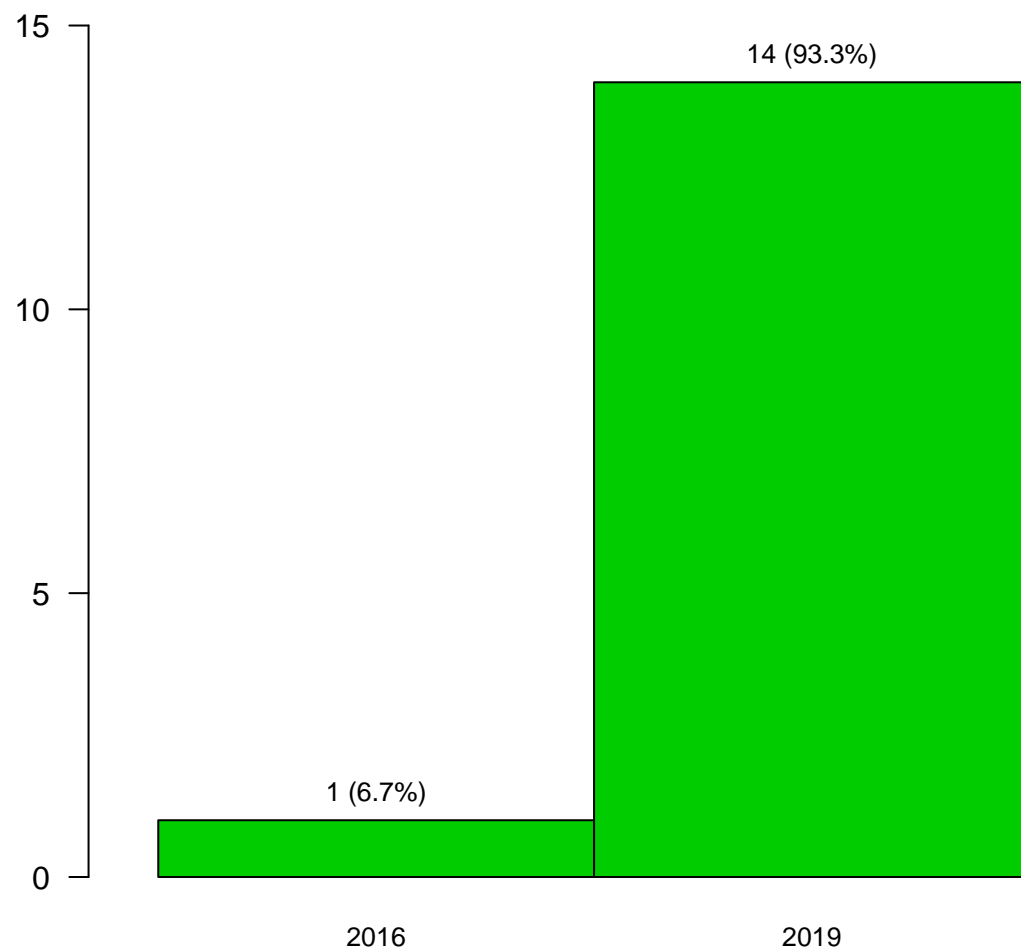

Année d'obtention du baccalauréat

16 réponses et 1 non réponses

Évaluation des formations – Enquête 2019–2020

LP Met radioprot et secu nucleaire : Techn nucle radioprot

Année de première inscription dans le diplôme préparé actuellement (Licence, Master, DUT...)