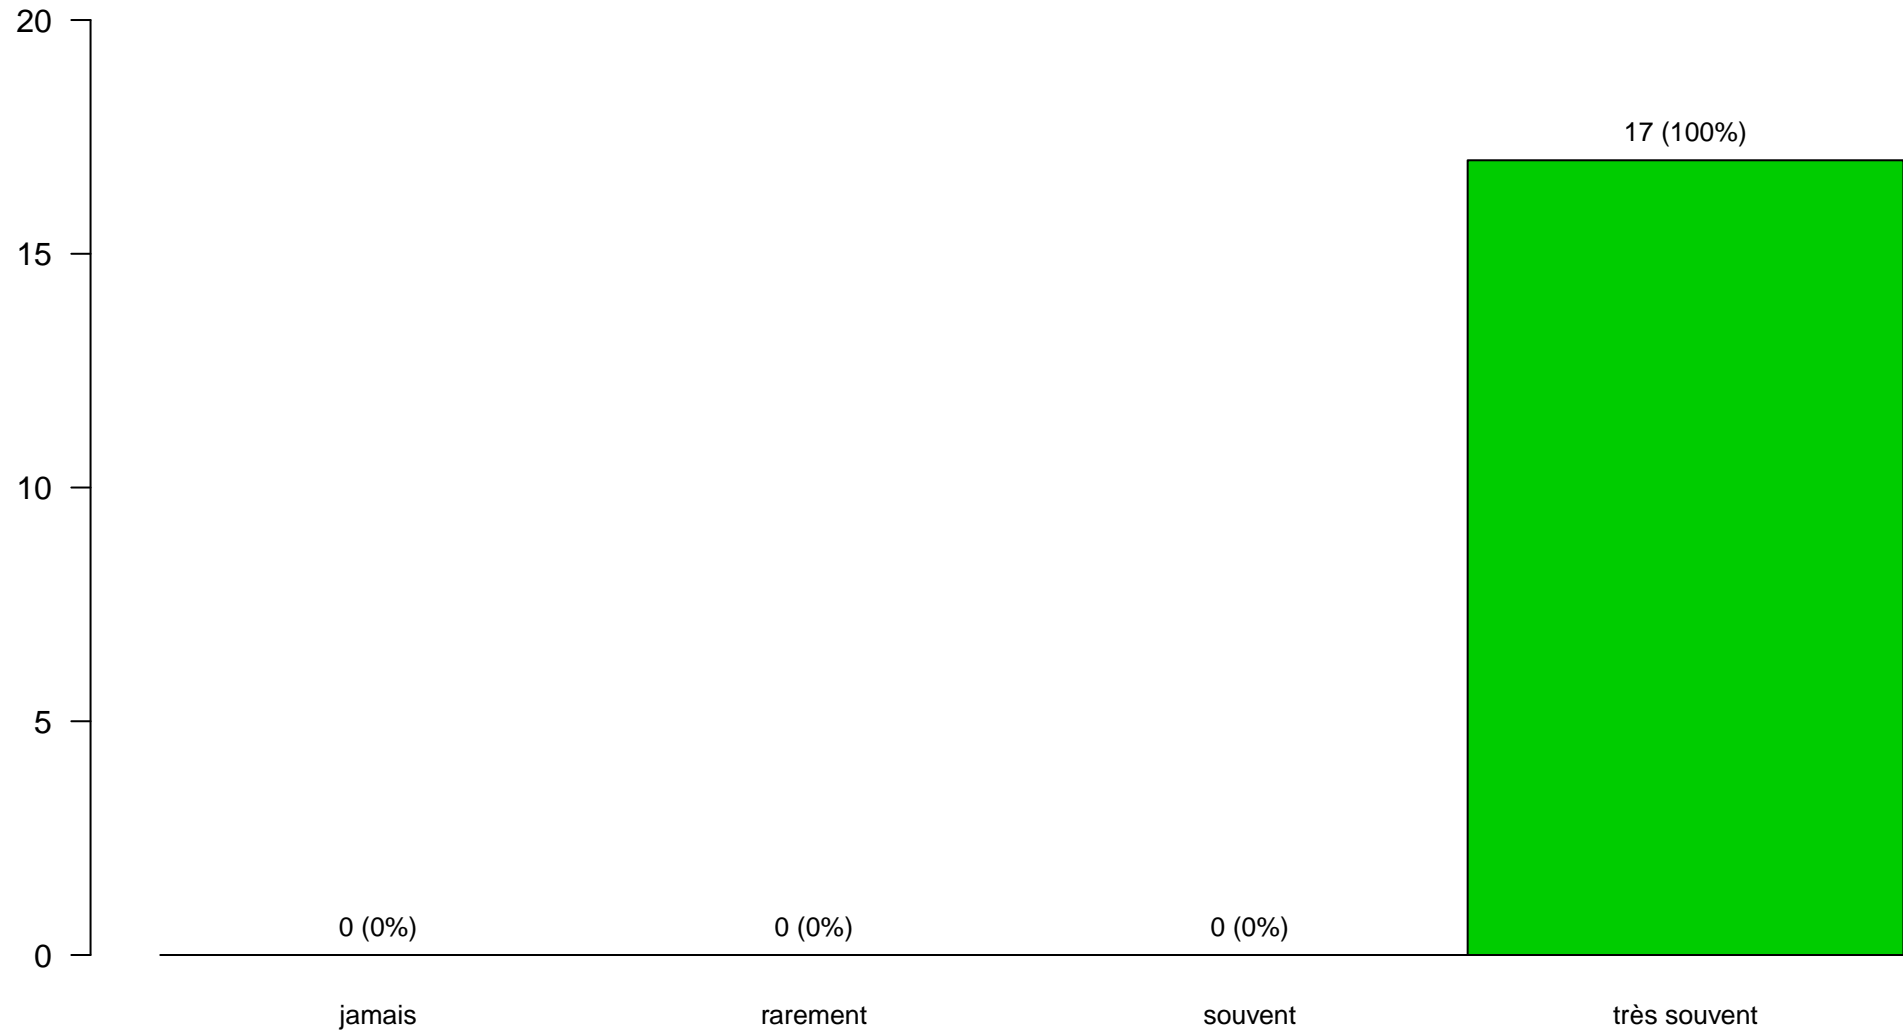

Évaluation des formations – Enquête 2019–2020
LP Met radioprot et secu nucleaire : Techn nucle radioprot

Vous assistez aux cours

17 réponses et 0 non réponses