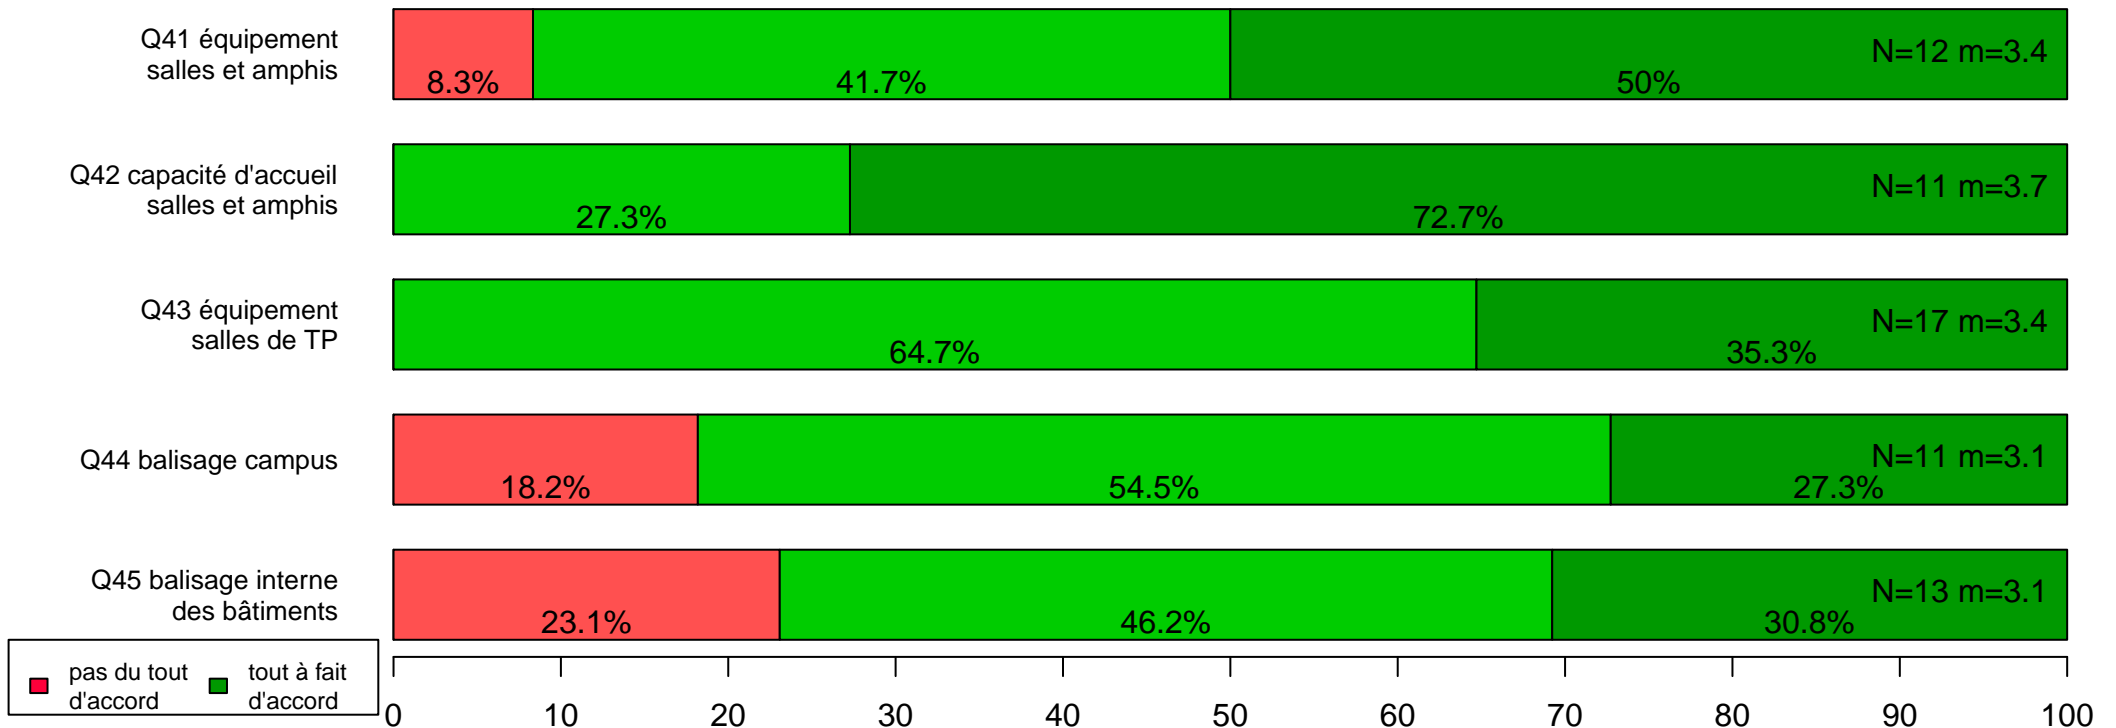

LP Met radioprot et secu nucleaire : Technucle radioprot

Environnement pédagogique : les ressources matérielles

Évaluation des formations – Enquête 2019–2020

LP Met radioprot et secu nucleaire : Technucle radioprot

Environnement pédagogique : les locaux

Évaluation des formations – Enquête 2019–2020

LP Met radioprot et secu nucleaire : Techn nucle radioprot

Professionnalisation : professionnalisation de la formation (1)