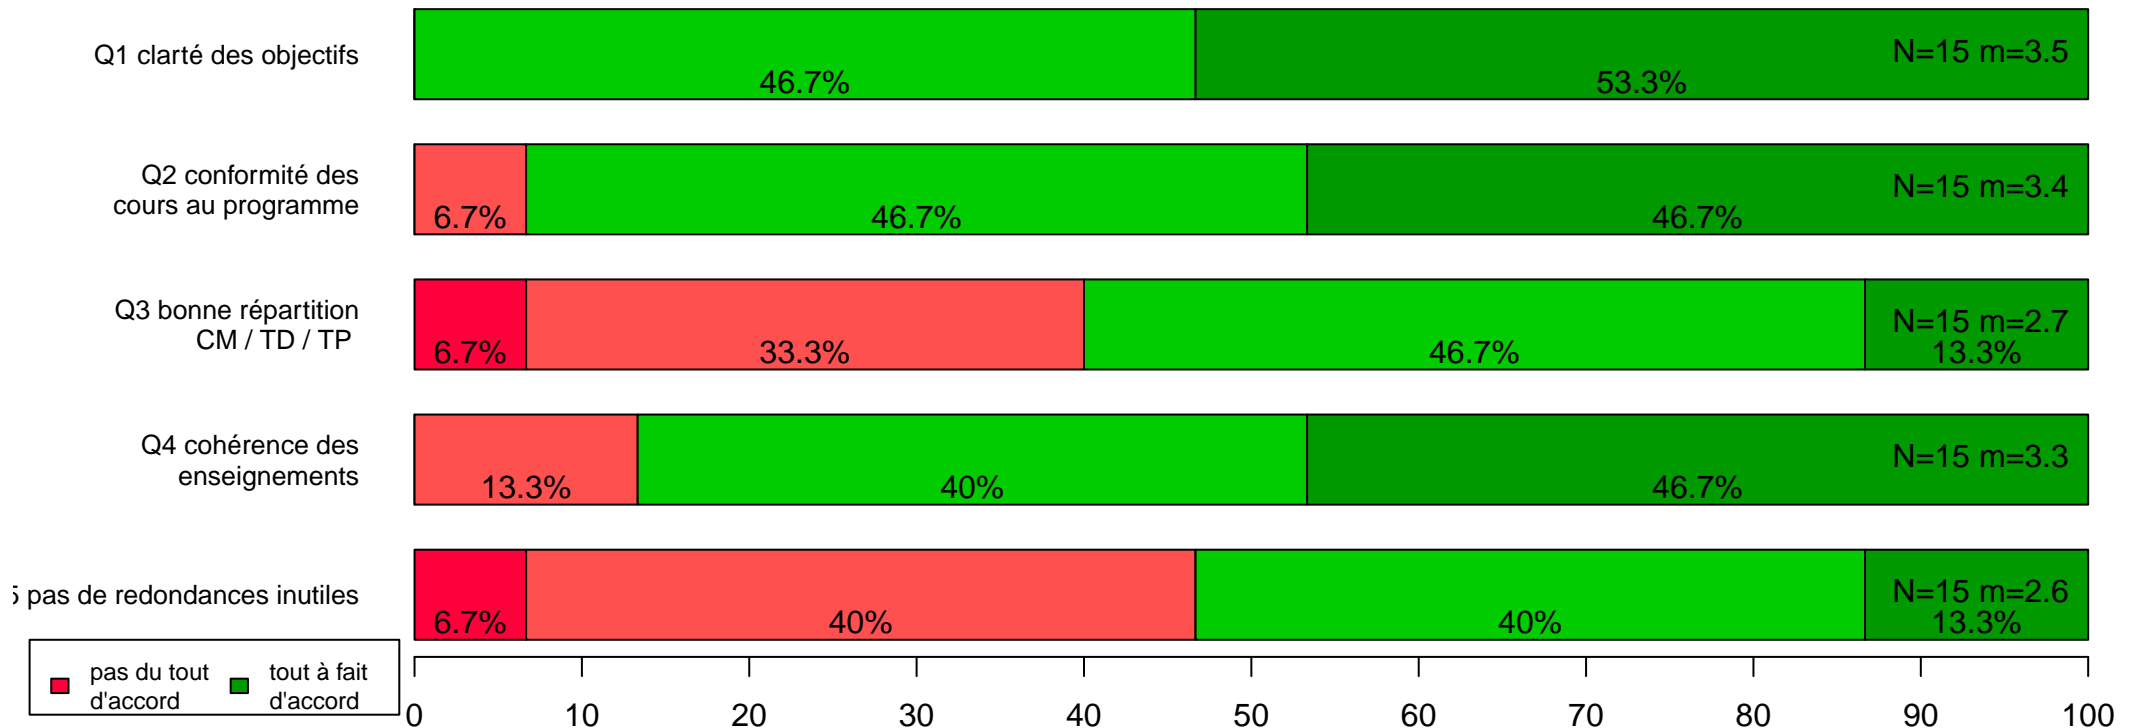

Évaluation des formations – Enquête 2018–2019

LP Met radioprot et secu nucleaire : Techn nucle radioprot

Les programmes