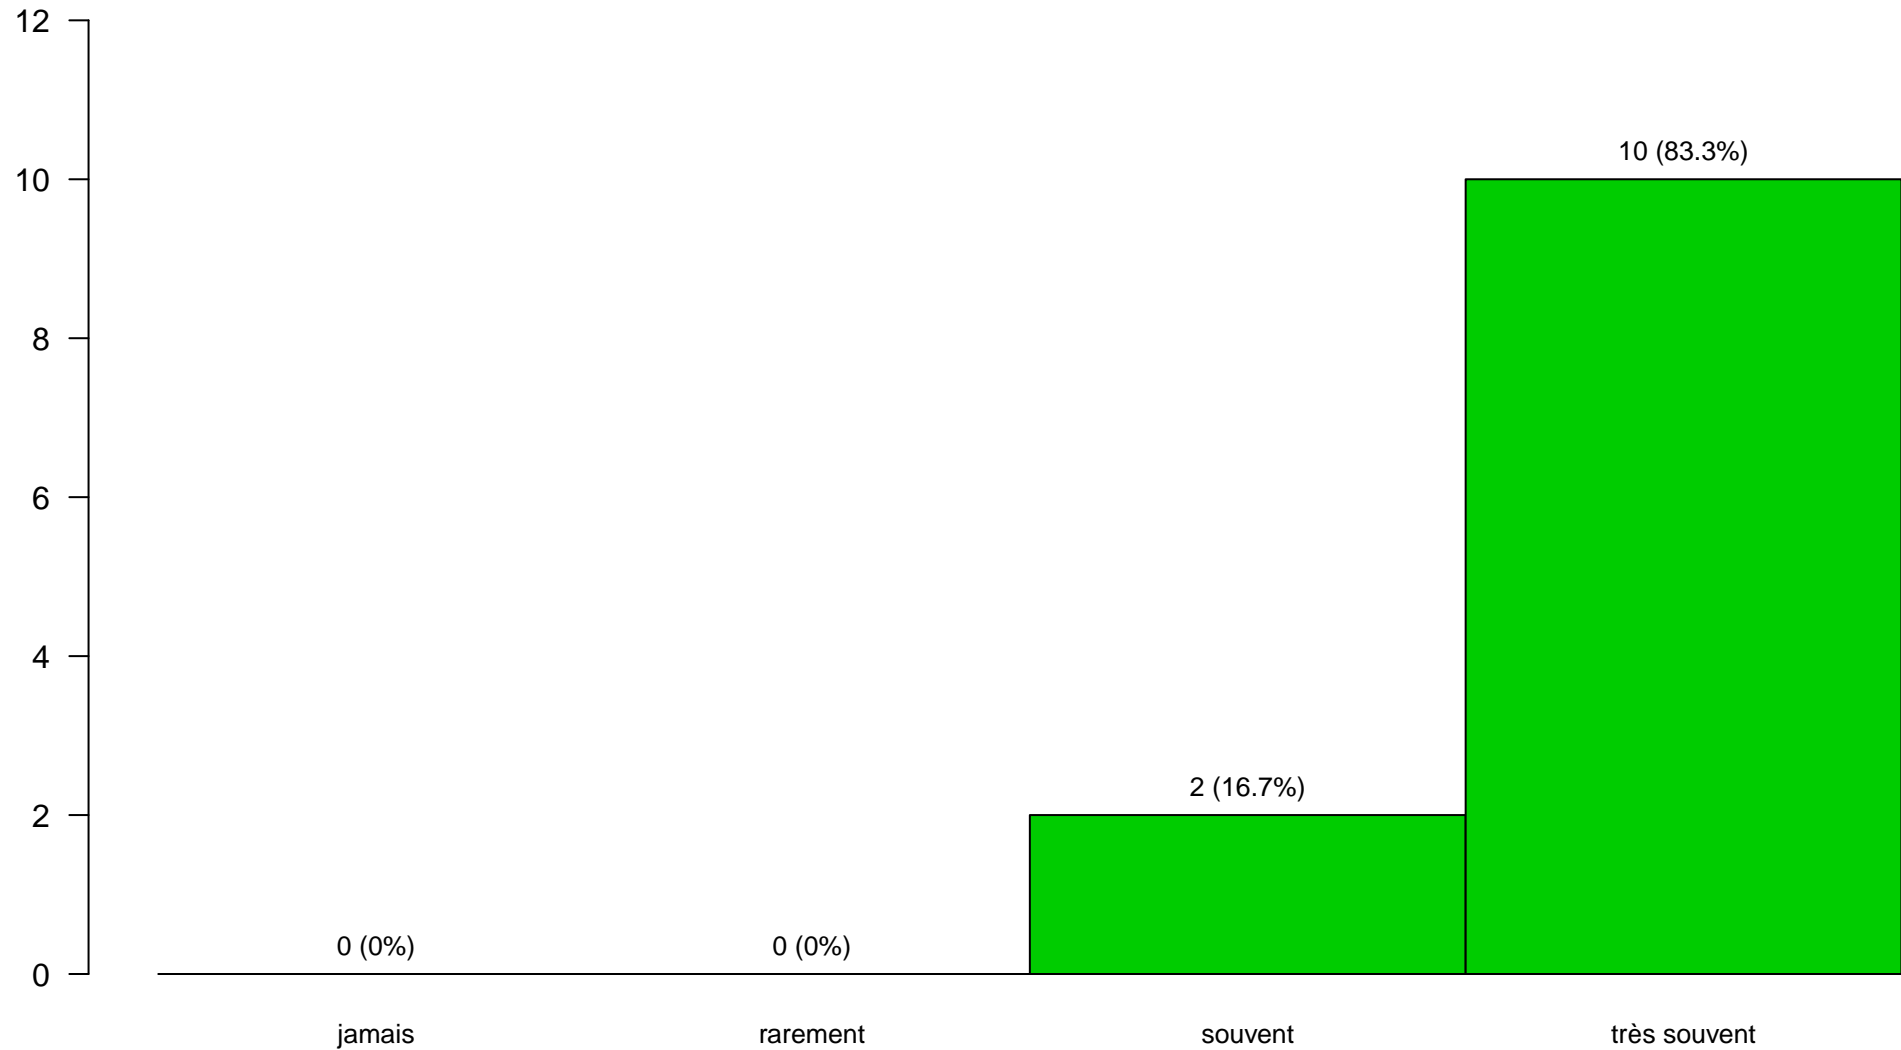

Évaluation des formations – Enquête 2018–2019
LP Met radioprot et secu nucleaire : Techn nucle radioprot

Vous assistez aux cours

12 réponses et 4 non réponses