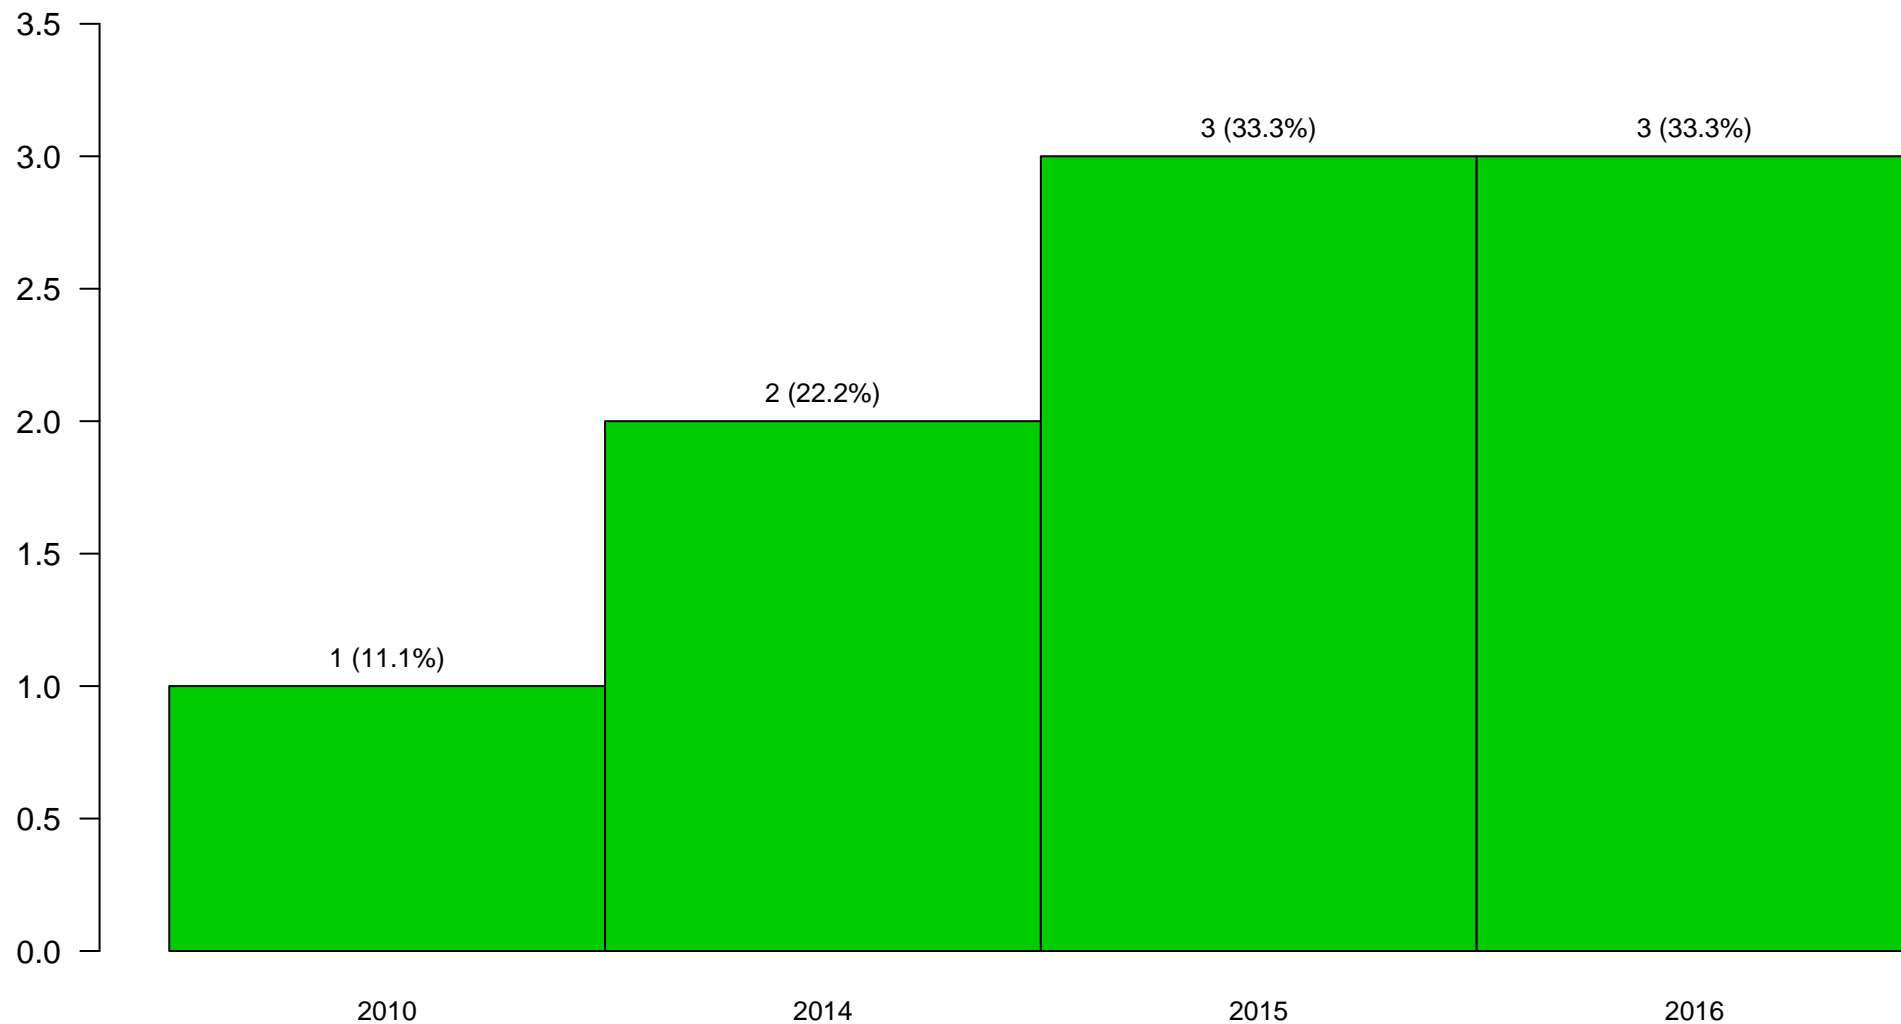

Année d'obtention du baccalauréat

9 réponses et 7 non réponses

Évaluation des formations – Enquête 2018–2019
LP Met radioprot et secu nucleaire : Techn nucle radioprot

Année de première inscription dans le diplôme préparé actuellement (Licence, Master, DUT...)