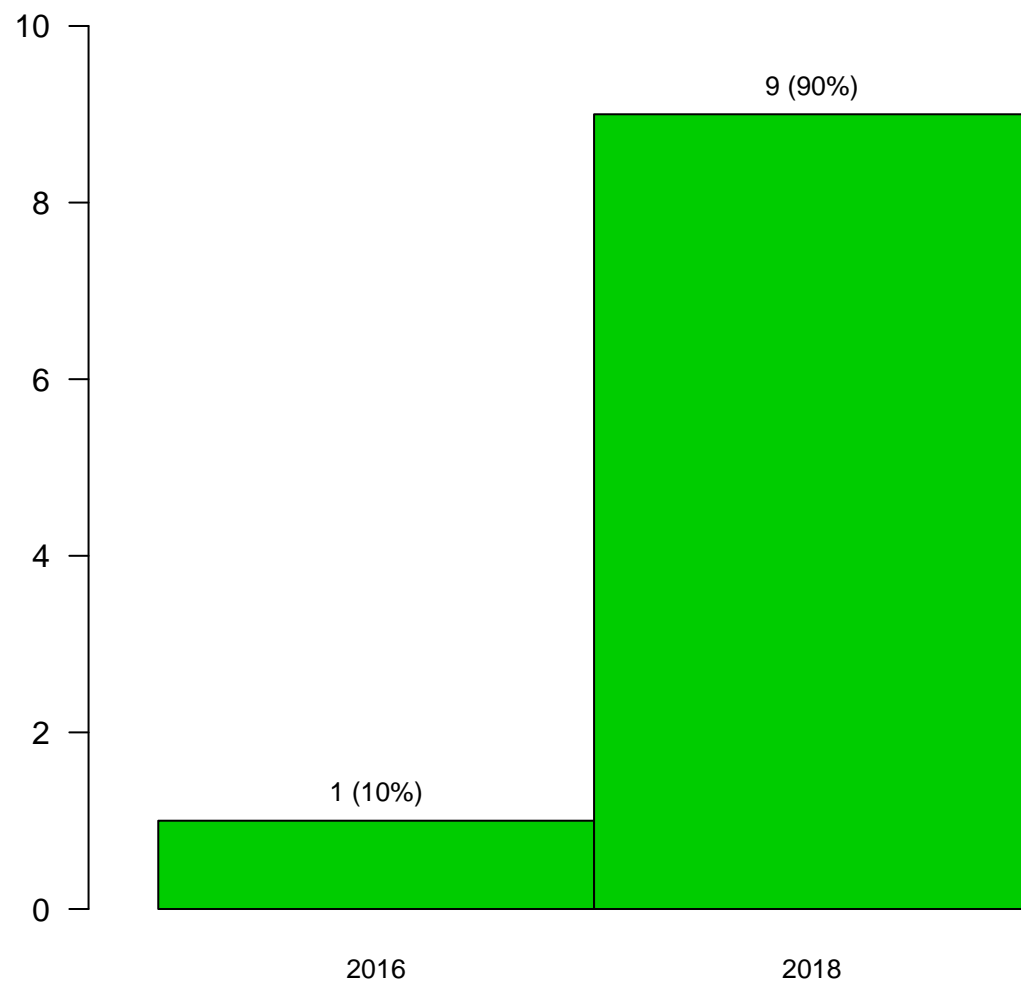

Année d'obtention du baccalauréat

9 réponses et 7 non réponses

Évaluation des formations – Enquête 2018–2019
LP Met radioprot et secu nucleaire : Techn nucle radioprot

Année de première inscription dans le diplôme préparé actuellement (Licence, Master, DUT...)