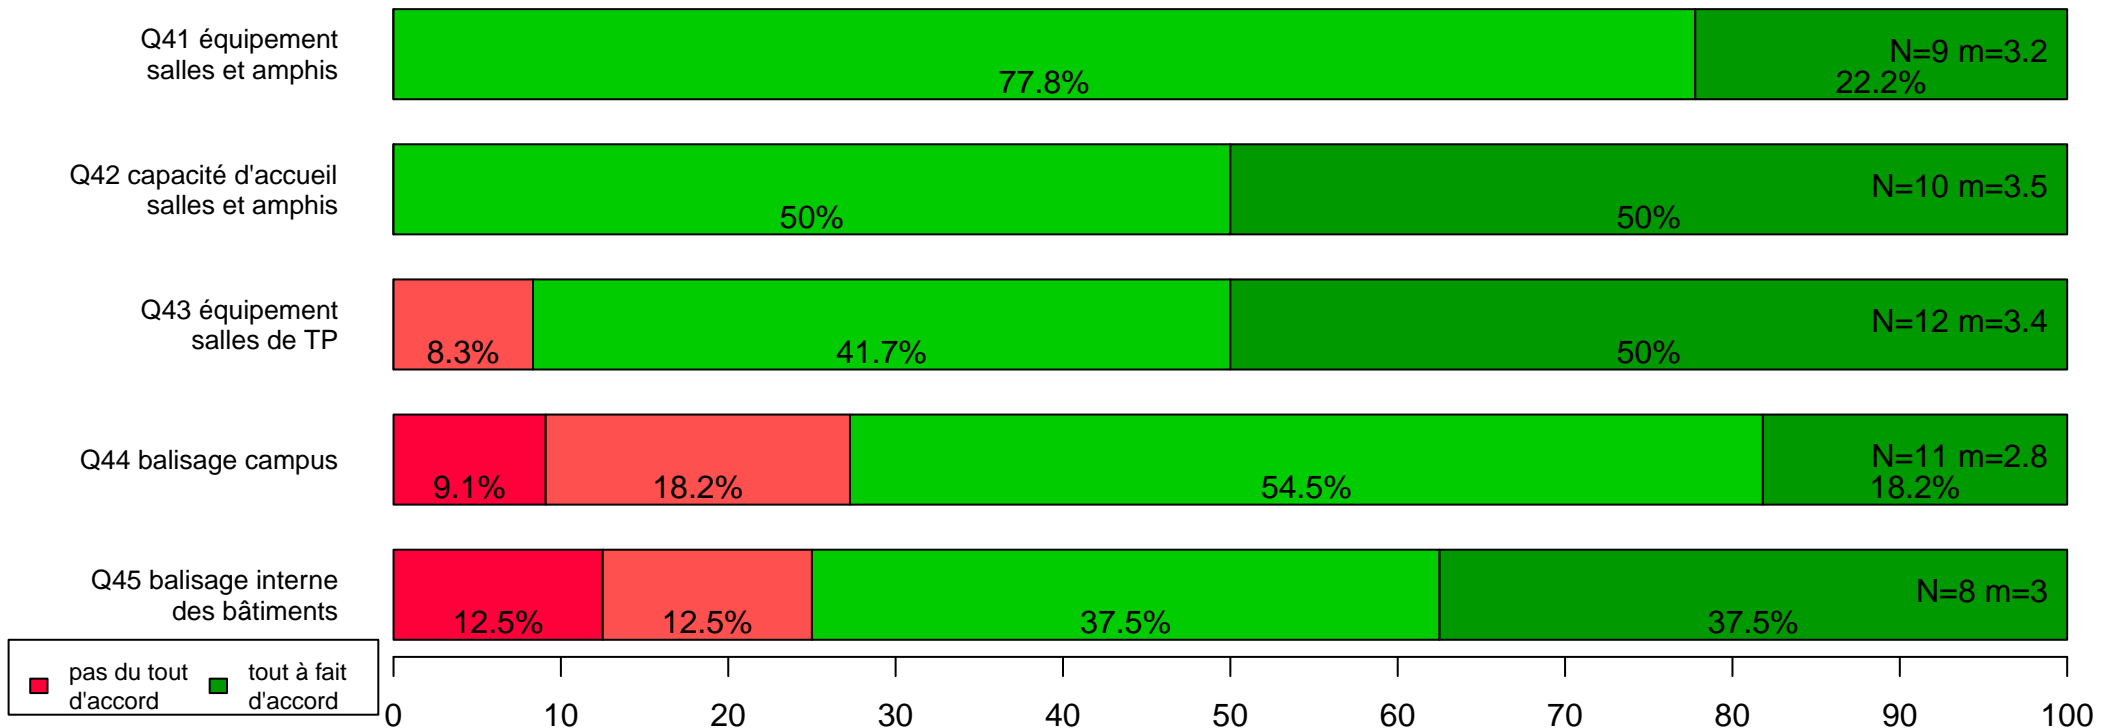

LP Met radioprot et secu nucleaire : Techn nucle radioprot

Environnement pédagogique : les ressources matérielles

Évaluation des formations – Enquête 2018–2019

LP Met radioprot et secu nucleaire : Techn nucle radioprot

Environnement pédagogique : les locaux

Évaluation des formations – Enquête 2018–2019

LP Met radioprot et secu nucleaire : Techn nucle radioprot

Professionnalisation : professionnalisation de la formation (1)