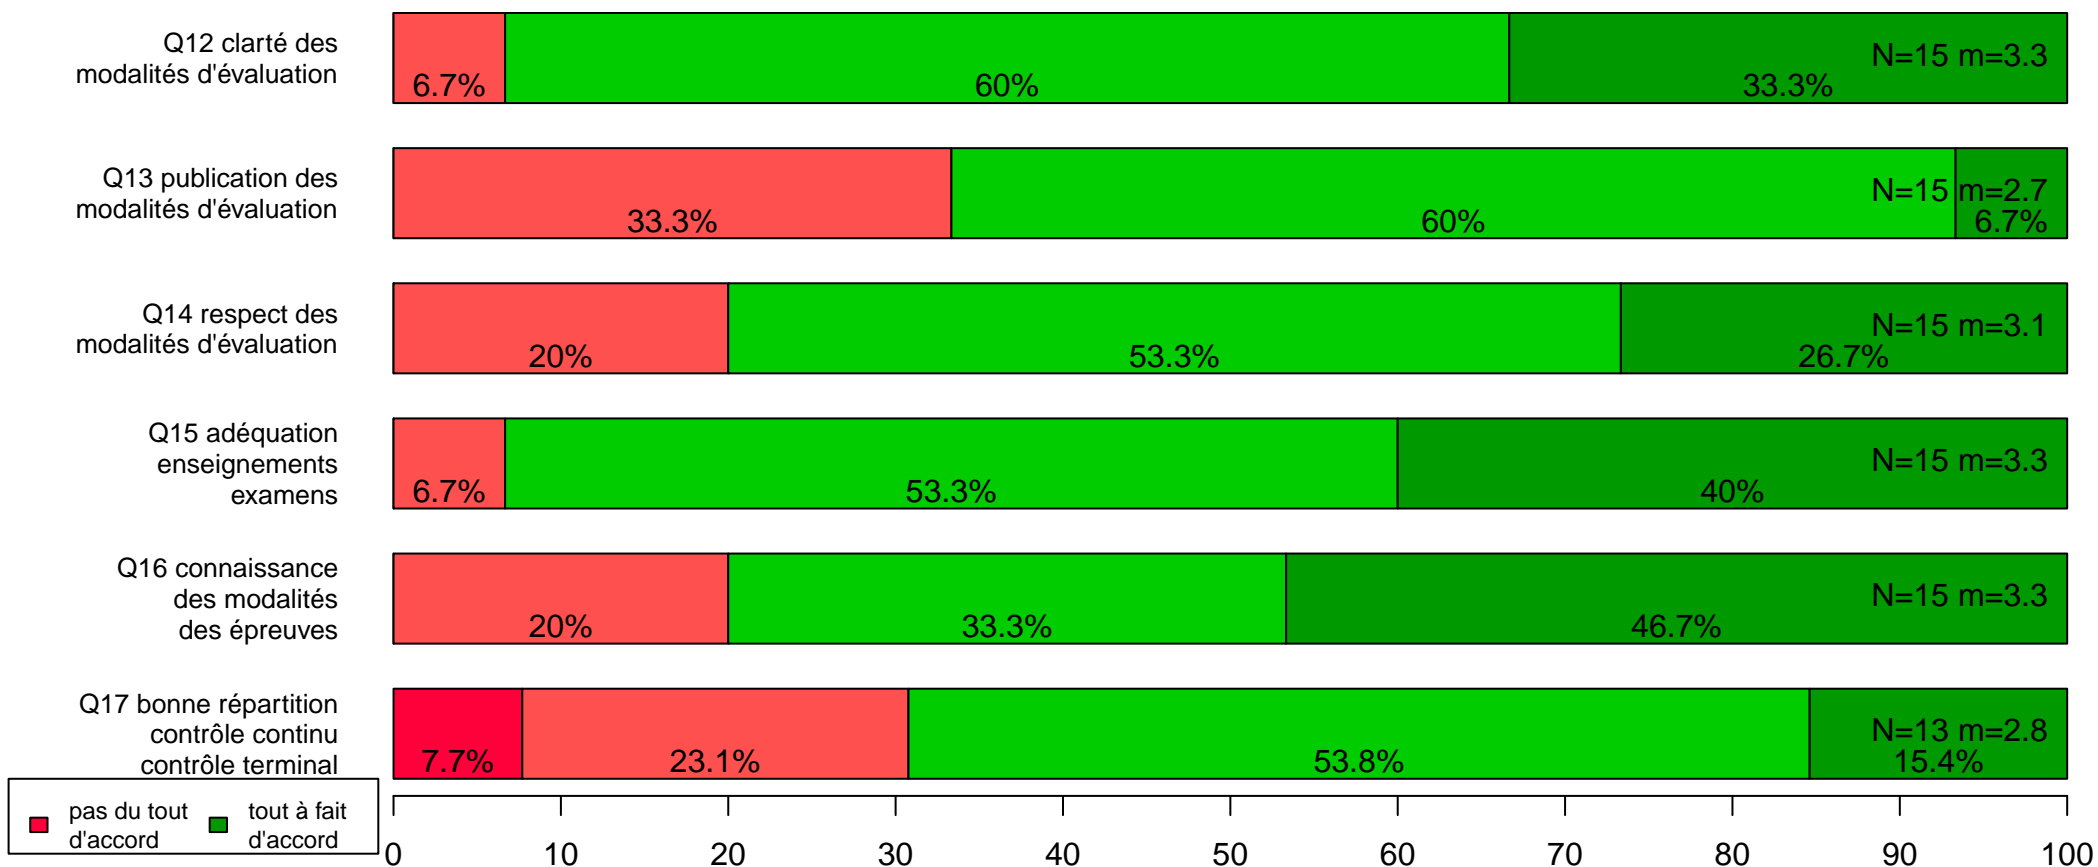

Évaluation des formations – Enquête 2018–2019

LP Met radioprot et secu nucleaire : Techn nucle radioprot

Les modalites d'évaluation des étudiants : Evaluation semestrielle