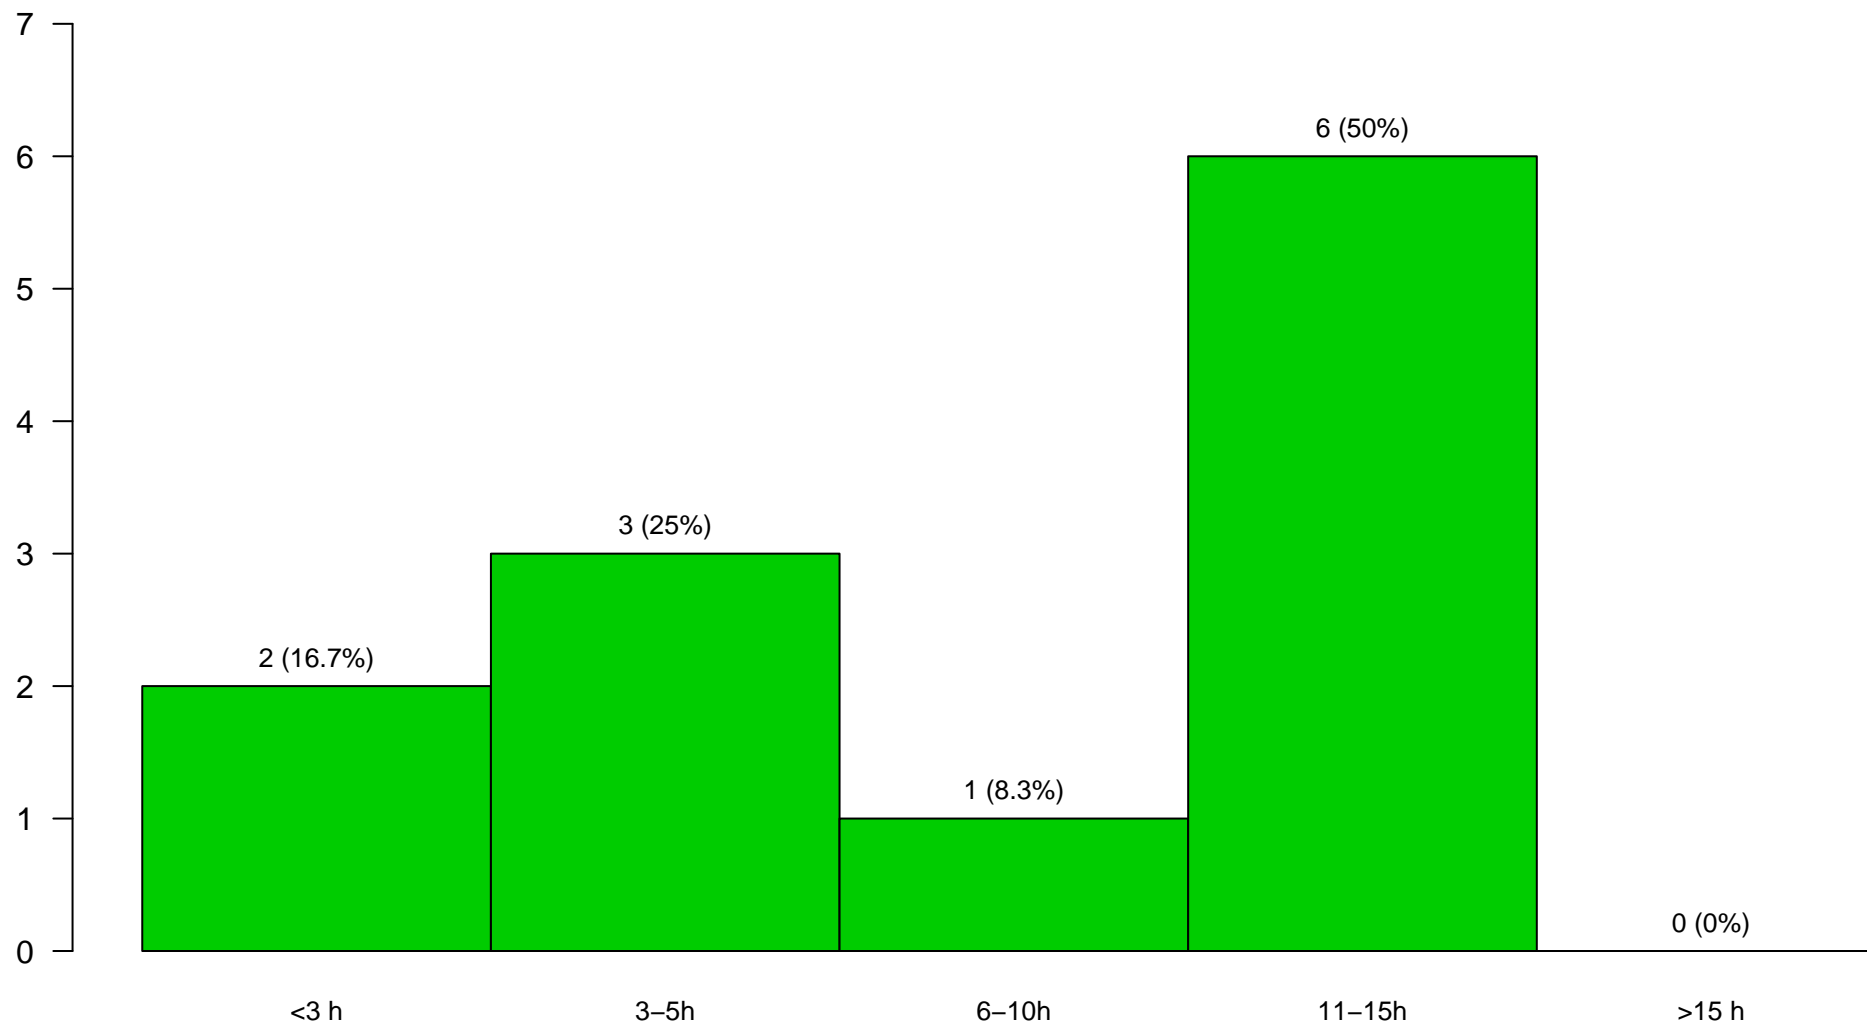

Évaluation des formations – Enquête 2018–2019

LP Met radioprot et secu nucleaire : Techn nucle radioprot

A combien estimez-vous votre temps de travail personnel (hors enseignements) par semaine ?

12 réponses et 4 non réponses