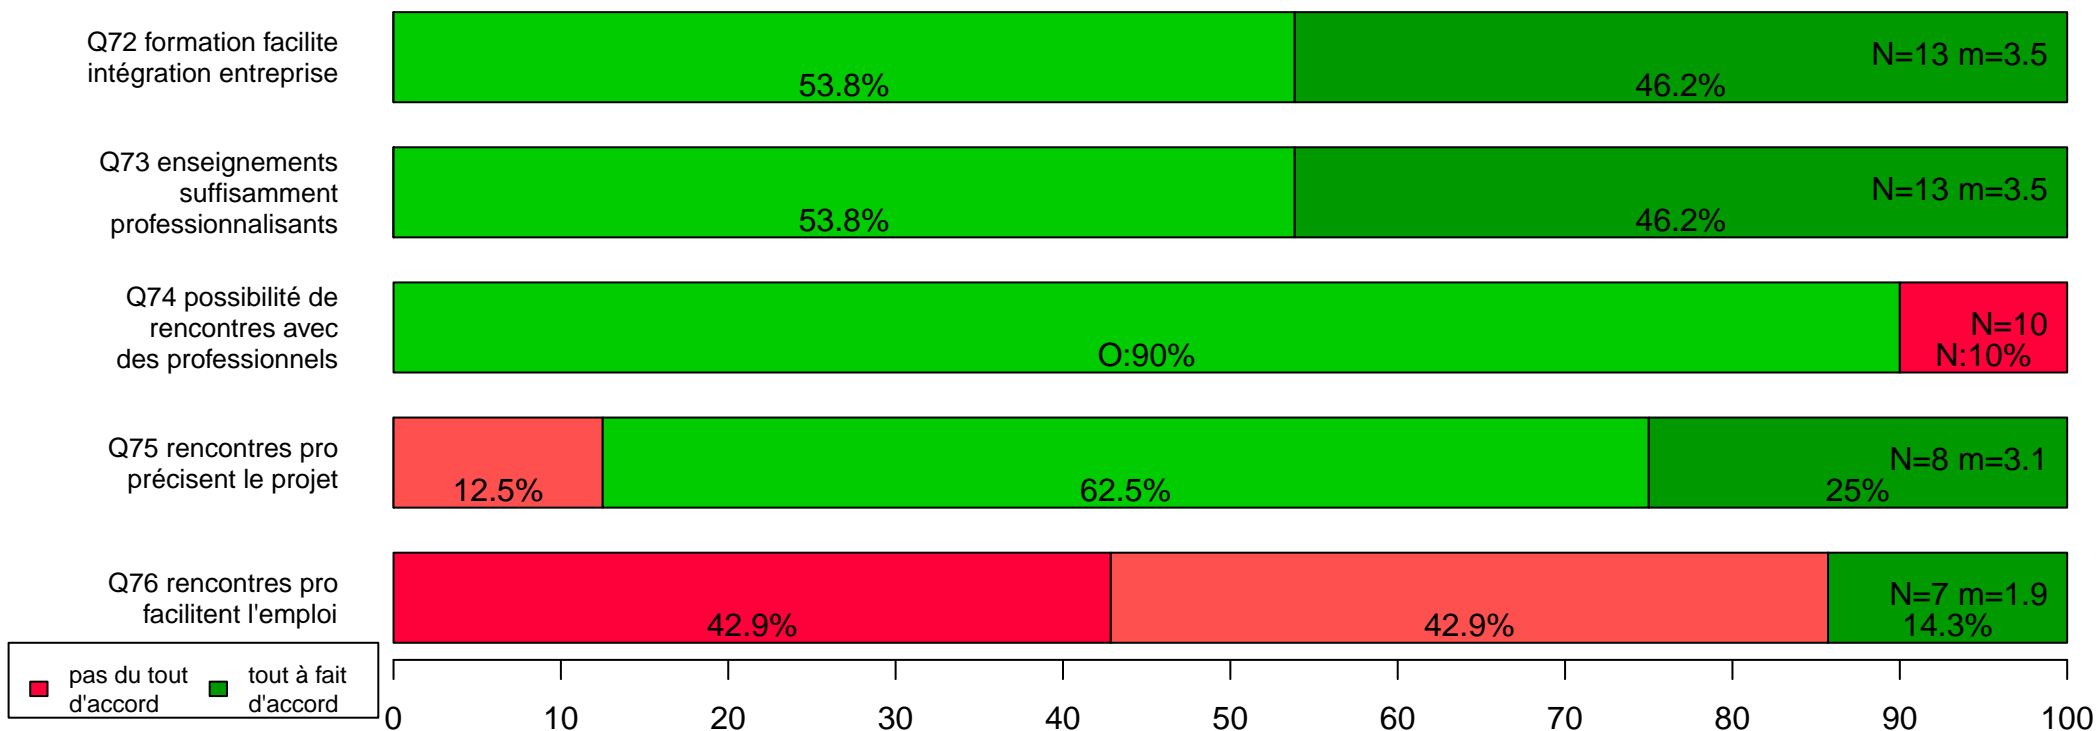

LP Met radioprot et secu nucleaire : Techn nucle radioprot

Environnement pédagogique : les ressources matérielles

Évaluation des formations – Enquête 2018–2019

LP Met radioprot et secu nucleaire : Techn nucle radioprot

Environnement pédagogique : les locaux

Évaluation des formations – Enquête 2018–2019

LP Met radioprot et secu nucleaire : Techn nucle radioprot

Professionnalisation : professionnalisation de la formation (1)