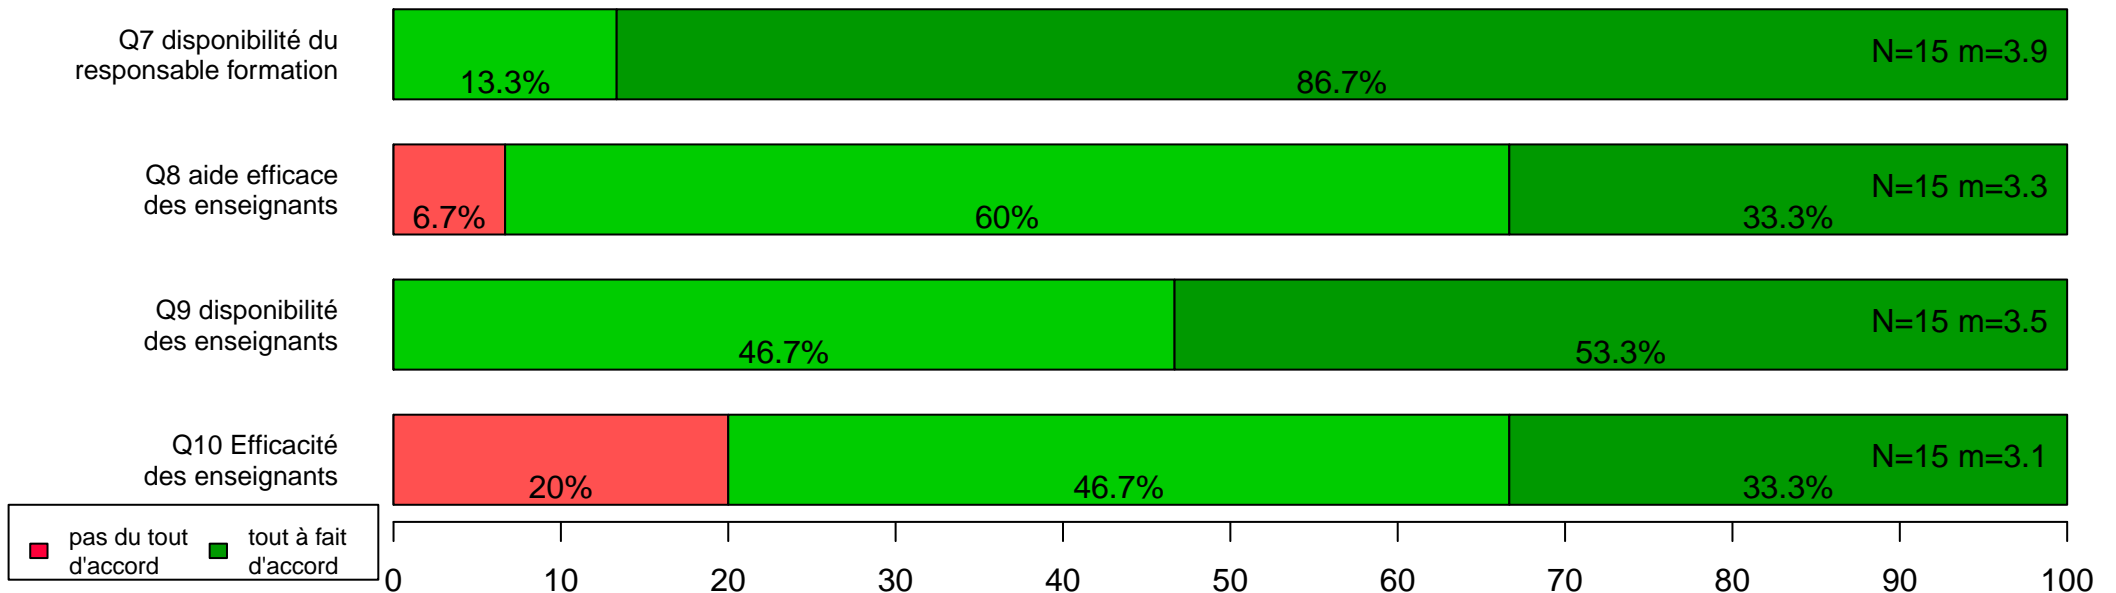

LP Met radioprot et secu nucleaire : Techn nucle radioprot

Résultats de l'enquête 2018-2019 lancée le 07/05/2019

Taux de réponse : 75% (12 réponses pour 16 sondés)

Version pour analyses

Évaluation des formations – Enquête 2018–2019

LP Met radioprot et secu nucleaire : Techn nucle radioprot

Les programmes

Évaluation des formations – Enquête 2018–2019

LP Met radioprot et secu nucleaire : Techn nucle radioprot

L'accompagnement pédagogique