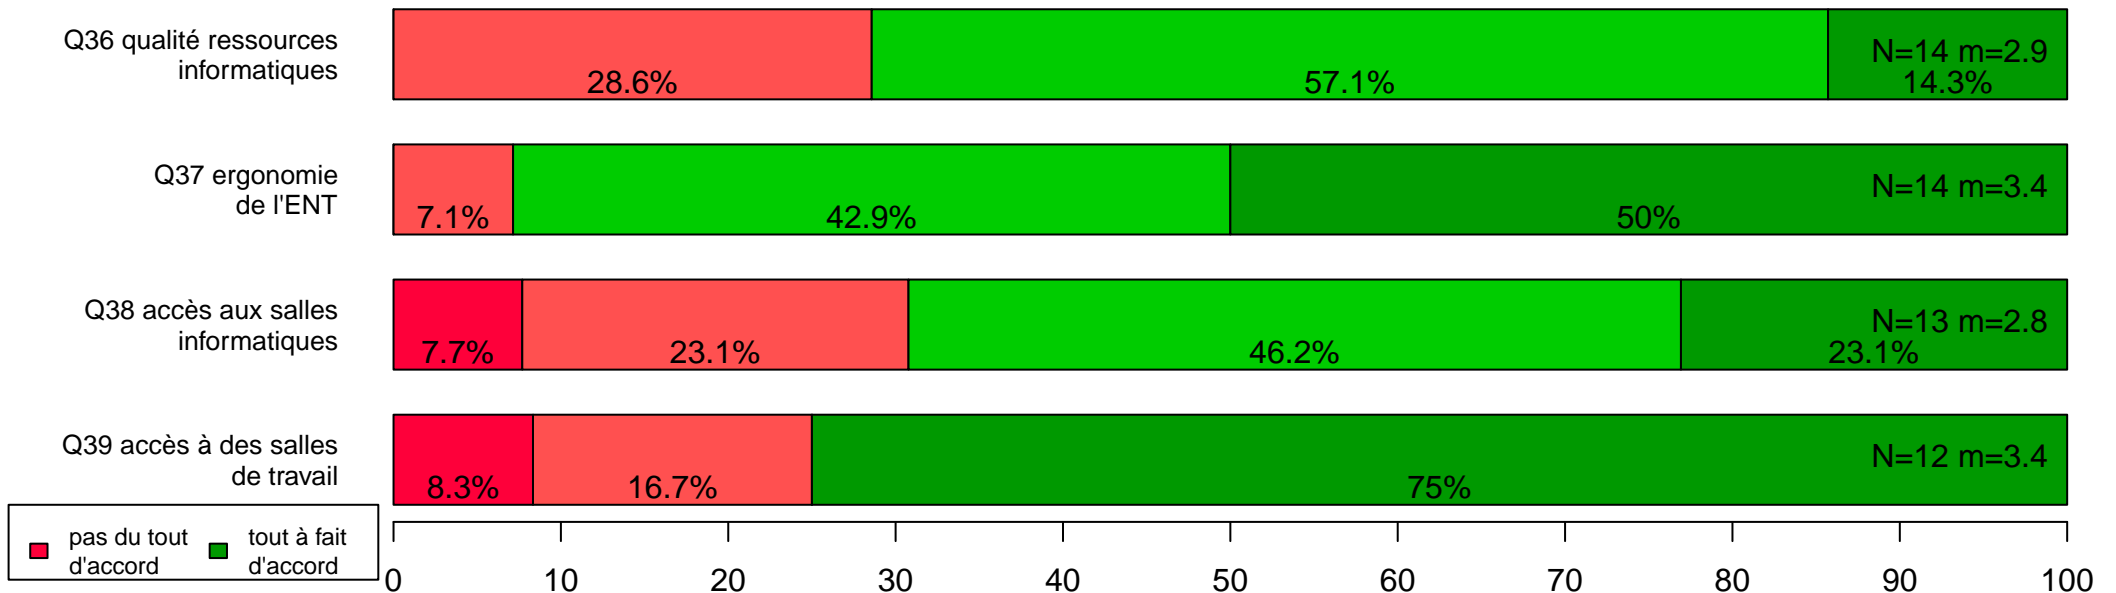

Évaluation des formations – Enquête 2018–2019

LP Met radioprot et secu nucleaire : Techn nucle radioprot

Environnement pédagogique : les ressources matérielles