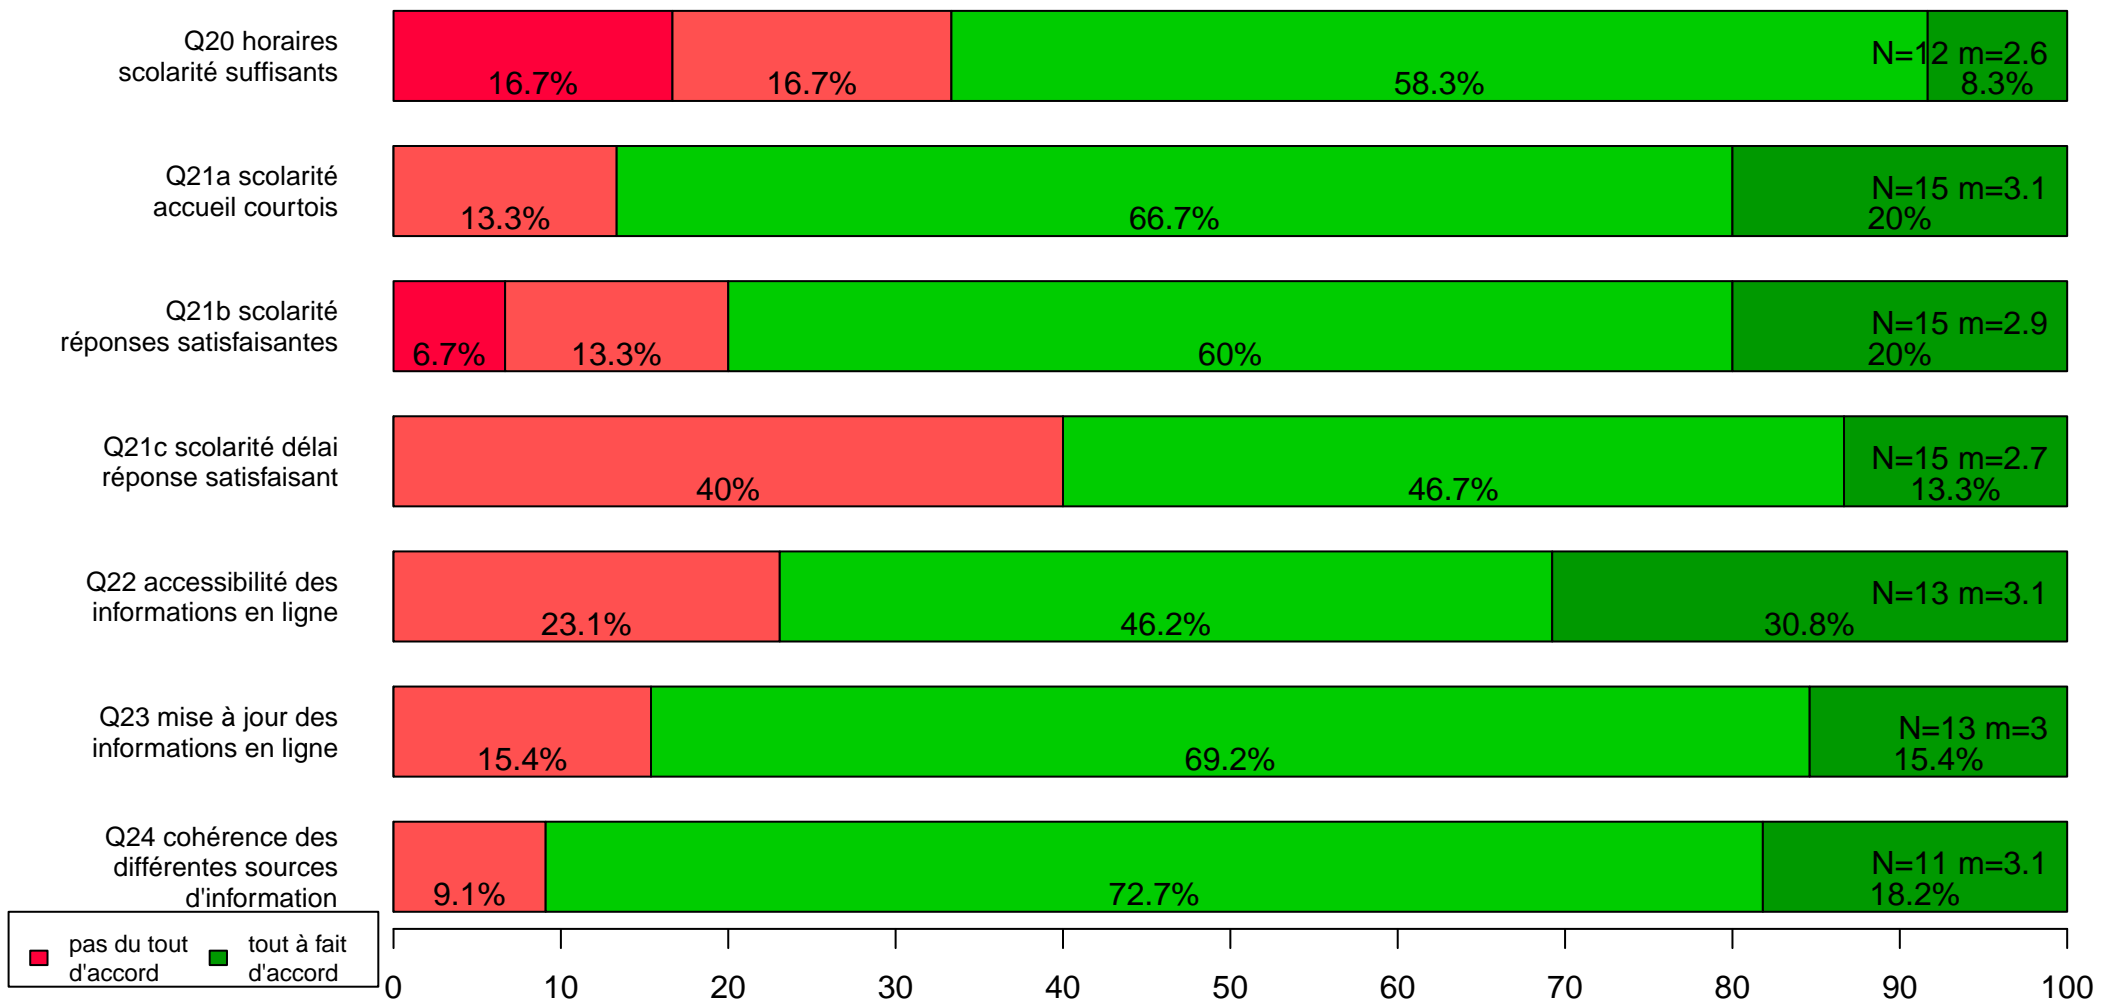

Évaluation des formations – Enquête 2018–2019

LP Met radioprot et secu nucleaire : Techn nucle radioprot

Acces à l'information (1)